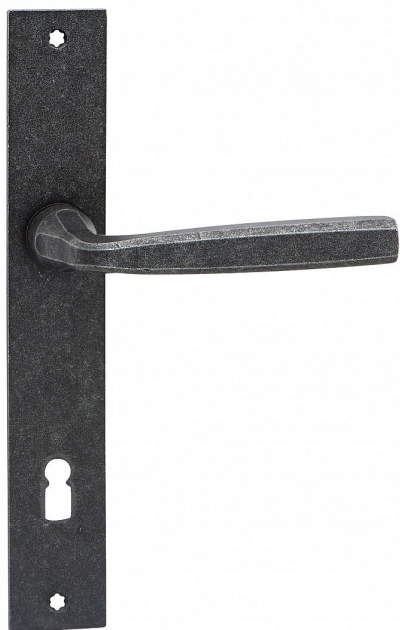

# SALZBURG klíč 90 kované černé

» DVEŘNÍ KOVÁNÍ » INTERIÉROVÉ » Štítové

Dodavatelské číslo	HA220X16
EAN	8590370415969
Značka	COBRA
Kód produktu	03608-4535

Utečme od unifikovaných řešení, každý byt si zaslouží jedinečné řešení. Kombinace strohých přímých linií s unikátním povrchem surového kovu v kolekci Black Line přináší překrásné spojení moderní doby s historií, hloubku doteku ohně ukrytého v moderním dveřním kování. Povrch má díky úpravě galvanický černý pozink hedvábně matnou tmavou strukturu příjemnou na dotek. Úchopová část kliky Salzburg je subtilní, tenká, celé kování je proto vhodné i do menší prostor.

Vlastnosti produktu:

## **Interiérové štítové kování**

Materiál: kovanné

Provedení: BB 90 mm

Překrytí: NE

Rozměry štítu: 237 mm

Šířka štítu: 64 mm

Délka rukojeti: 130 mm

Vratná pružina/mechanismus: NE

## **Parametry**

Značka	COBRA
Barva	Černá
Rozteč	90