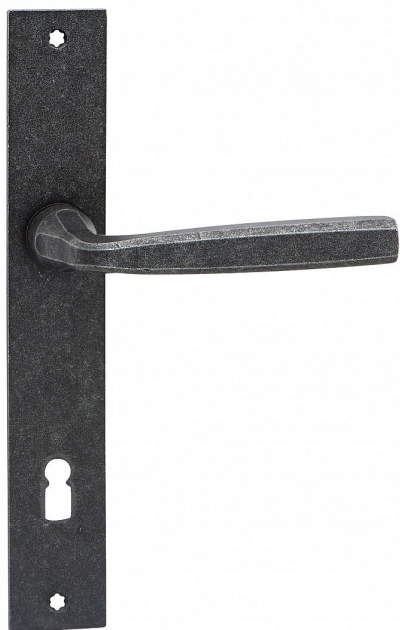

SALZBURG klíč 90 kované černé

» DVEŘNÍ KOVÁNÍ » INTERIÉROVÉ » Štítové

Dodavatelské číslo	HA220X16
EAN	8590370415969
Značka	COBRA
Kód produktu	03608-4535

Utečme od unifikovaných řešení, každý byt si zaslouží jedinečné řešení. Kombinace strohých přímých linií s unikátním povrchem surového kovu v kolekci Black Line přináší překrásné spojení moderní doby s historií, hloubku doteku ohně ukrytého v moderním dveřním kování. Povrch má díky úpravě galvanický černý pozink hedvábně matnou tmavou strukturu příjemnou na dotek. Úchopová část kliky Salzburg je subtilní, tenká, celé kování je proto vhodné i do menší prostor.

Vlastnosti produktu:

Interiérové štítové kování

Materiál: kovanné

Provedení: BB 90 mm

Překrytí: NE

Rozměry štítu: 237 mm

Šířka štítu: 64 mm

Délka rukojeti: 130 mm

Vratná pružina/mechanismus: NE

Součástí balení spojovací materiál pro uchycení dveřního kování

Spojovací materiál pro tloušťku dveří 40-50 mm

Dostupnost sklad SEZAM : u dodavatele
Dostupné sklad dodavatele: 1,00 sd

Parametry

Značka	COBRA
Barva	Černá
Rozteč	90