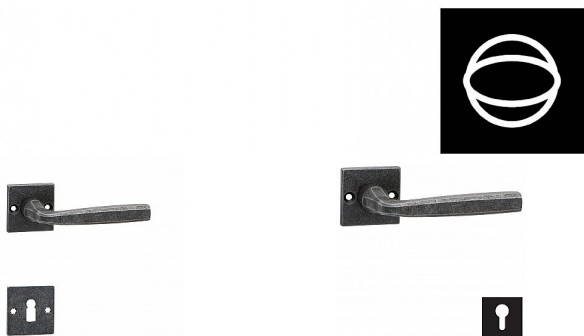

SALZBURG-S rozetové kování kované

» DVEŘNÍ KOVÁNÍ » INTERIÉROVÉ » Rozetové hranaté

Dodavatelské číslo	HA220H10
Značka	COBRA
Kód produktu	MP03608-4520
Balení	0

Utečme od unifikovaných řešení, každý byt si zaslouží jedinečné řešení. Kombinace strohých přímých linií s unikátním povrchem surového kovu v kolekci Black Line přináší překrásné spojení moderní doby s historií, hloubku doteku ohně ukrytého v moderním dveřním kování. Povrch má díky úpravě galvanický černý pozink hedvábně matnou tmavou strukturu příjemnou na dotek. Spojení tenké kliky se samostatnou rozetou dává kování Salzburg-S subtilní vzhled, který se uplatní i v menších prostorách.

Vlastnosti produktu:

Rozetové kování

Kované a rustikální kování

Materiál: kovanné

Délka kliky: 127 mm

Rozměry rozety: 55x55 mm

Tloušťka rozety: 10 mm

Vratná pružina/mechanismus: NE

Součástí balení spojovací materiál pro uchycení dveřního kování

Spojovací materiál pro tloušťku dveří 40-50 mm

Dostupnost na hlavním skladě: skladem u dodavatele
Dostupné množství u dodavatele: skladem

Parametry