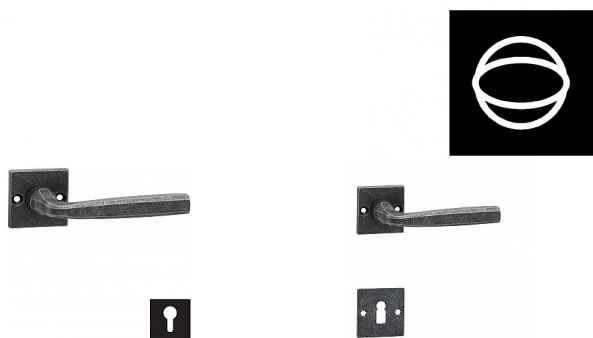

SALZBURG-S rozetové kování kované

» DVEŘNÍ KOVÁNÍ » INTERIÉROVÉ » Rozetové hranaté

Dodavatelské číslo

HA220H10

Značka

COBRA

Kód produktu

MP03608-4520

Utečme od unifikovaných řešení, každý byt si zaslouží jedinečné řešení. Kombinace strohých přímých linií s unikátním povrchem surového kovu v kolekci Black Line přináší překrásné spojení moderní doby s historií, hloubku doteku ohně ukrytého v moderním dveřním kování. Povrch má díky úpravě galvanický černý pozink hedvábně matnou tmavou strukturu příjemnou na dotek. Spojení tenké kliky se samostatnou rozetou dává kování Salzburg-S subtilní vzhled, který se uplatní i v menších prostorách.

Vlastnosti produktu:

Rozetové kování

Kované a rustikální kování

Materiál: kovanné

Délka kliky: 127 mm

Rozměry rozety: 55x55 mm

Tloušťka rozety: 10 mm

Vratná pružina/mechanismus: NE

Součástí balení spojovací materiál pro uchycení dveřního kování

Spojovací materiál pro tloušťku dveří 40-50 mm

Dostupnost sklad SEZAM :

u dodavatele

Dostupné sklad dodavatele:

3,00

Parametry

Značka