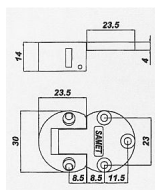

SAMET závěs bílý na barová dvířka

» PRO TRUHLÁŘE » NÁBYTKOVÉ KOVÁNÍ

Kód produktu

07000-9620

Balení

1 Ks

Dostupnost sklad SEZAM :

u dodavatele