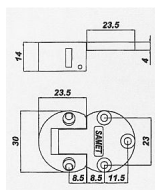

SAMET závěs hnědý na barová dvířka

» PRO TRUHLÁŘE » NÁBYTKOVÉ KOVÁNÍ

Kód produktu

07000-9630

Balení

1 Ks

Dostupnost sklad SEZAM :

u dodavatele