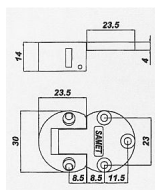

SAMET závěs hnědý na barové dvířka

» PRO TRUHLÁŘE » NÁBYTKOVÉ KOVÁNÍ

Kód produktu

07000-9630

Balení

1 Ks

Dostupnost sklad SEZAM :

skladem