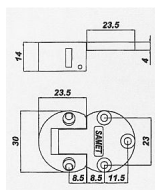

# SAMET závěs hnědý na barové dvířka

» PRO TRUHLÁŘE » NÁBYTKOVÉ KOVÁNÍ

Kód produktu

07000-9630

Balení

1 Ks

Dostupnost sklad SEZAM :

skladem