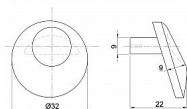

SAMUEL knopek 31.5mm CHROM-SAT

» PRO TRUHLÁŘE » ÚCHYTKY, RUKOJETĚ, MUŠLE » KNOPKY

Dodavatelské číslo	063277
EAN	8590531632778
Kód produktu	04102-0110
Balení	1 Ks

Kvalitní nábytkový knopek. Knopek Samuel jsou vyrobeny ze zinkoslitiny a opatřeny kvalitním galvanickým pokovením pro dlouhou životnost. Montáž se realizuje pomocí 1ks šroubku M4x22,5mm, které jsou součástí balení. Úchytka i šroubky jsou odděleně uloženy v PE sáčku. Pro bezpečnou přepravu jsou úchytka baleny v kartonové krabici.