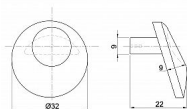

SAMUEL knopek 31.5mm CHROM-SAT

» PRO TRUHLÁŘE » ÚCHYTKY, RUKOJETĚ, MUŠLE » KNOPKY

Dodavatelské číslo	063277
EAN	8590531632778
Kód produktu	04102-0110
Balení	1 ks

Kvalitní nábytkový knopek. Knopek Samuel jsou vyrobeny ze zinkoslitiny a opatřeny kvalitním galvanickým pokovením pro dlouhou životnost. Montáž se realizuje pomocí 1ks šroubku M4x22,5mm, které jsou součástí balení. Úchytka i šroubky jsou odděleně uloženy v PE sáčku. Pro bezpečnou přepravu jsou úchytka baleny v kartonové krabici.