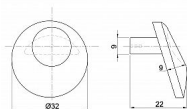

SAMUEL knopek 31.5mm CHROM-SAT

» PRO TRUHLÁŘE » ÚCHYTKY, RUKOJETĚ, MUŠLE » KNOPKY

Dodavatelské číslo	063277
EAN	8590531632778
Kód produktu	04102-0110
Balení	1 Ks

Kvalitní nábytkový knopek. Knopek Samuel jsou vyrobeny ze zinkoslitiny a opatřeny kvalitním galvanickým pokovením pro dlouhou životnost. Montáž se realizuje pomocí 1ks šroubku M4x22,5mm, které jsou součástí balení. Úchytka i šroubky jsou odděleně uloženy v PE sáčku. Pro bezpečnou přepravu jsou úchytky baleny v kartonové krabici.