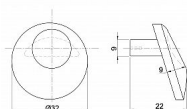

SAMUEL knopek 31.5mm CHROM-SAT

» PRO TRUHLÁŘE » ÚCHYTKY, RUKOJETĚ, MUŠLE » KNOPKY

Dodavatelské číslo	063277
EAN	8590531632778
Kód produktu	04102-0110
Balení	1 Ks

Kvalitní nábytkový knopek. Knopek Samuel jsou vyrobeny ze zinkoslitiny a opatřeny kvalitním galvanickým pokovením pro dlouhou životnost. Montáž se realizuje pomocí 1ks šroubku M4x22,5mm, které jsou součástí balení. Úchytka i šroubky jsou odděleně uloženy v PE sáčku. Pro bezpečnou přepravu jsou úchytky baleny v kartonové krabici.