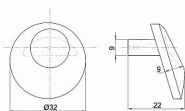

SAMUEL knopek 31.5mm NIKL SATÉN

» PRO TRUHLÁŘE » ÚCHYTKY, RUKOJETĚ, MUŠLE » KNOPKY

Dodavatelské číslo 063273

EAN 8590531632730

Kód produktu 04102-0115

Kvalitní nábytkový knopek. Knopek Samuel jsou vyrobeny ze zinkoslitiny a opatřeny kvalitním galvanickým pokovením pro dlouhou životnost. Montáž se realizuje pomocí 1ks šroubku M4x22,5mm, které jsou součástí balení. Úchytka i šroubky jsou odděleně uloženy v PE sáčku. Pro bezpečnou přepravu jsou úchytka baleny v kartonové krabici.