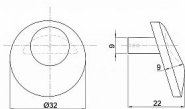

SAMUEL knopek 31.5mm NIKL SATÉN

» PRO TRUHLÁŘE » ÚCHYTKY, RUKOJETĚ, MUŠLE » KNOPKY

Dodavatelské číslo	063273
EAN	8590531632730
Kód produktu	04102-0115
Balení	0 ks

Kvalitní nábytkový knopek. Knopek Samuel jsou vyrobeny ze zinkolitiny a opatřeny kvalitním galvanickým pokovením pro dlouhou životnost. Montáž se realizuje pomocí 1ks šroubku M4x22,5mm, které jsou součástí balení. Úchytka i šroubky jsou odděleně uloženy v PE sáčku. Pro bezpečnou přepravu jsou úchytky baleny v kartonové krabici.