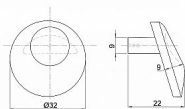

SAMUEL knopek 31.5mm NIKL SATÉN

» PRO TRUHLÁŘE » ÚCHYTKY, RUKOJETĚ, MUŠLE » KNOPKY

Dodavatelské číslo 063273

EAN 8590531632730

Kód produktu 04102-0115

Kvalitní nábytkový knopek. Knopek Samuel jsou vyrobeny ze zinkoslitiny a opatřeny kvalitním galvanickým pokovením pro dlouhou životnost. Montáž se realizuje pomocí 1ks šroubku M4x22,5mm, které jsou součástí balení. Úchytka i šroubky jsou odděleně uloženy v PE sáčku. Pro bezpečnou přepravu jsou úchytka baleny v kartonové krabici.