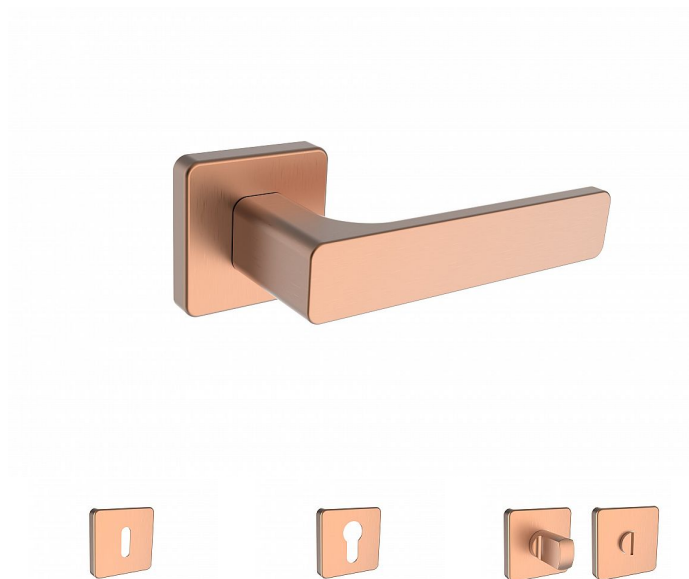

SASAVONA/H rozetové kování Ti měď mat

» DVEŘNÍ KOVÁNÍ » INTERIÉROVÉ » Rozetové hranaté

Značka	ROSTEX
Kód produktu	MP02000-6634
Balení	1 Ks

Dveřní kování SAVONA/H měď mat

Rozteč: Ostatní mm

Tvar: DESIGN/H

Bezpečnostní třída: Není

Tloušťka dveří: 38-52 mm

Kliky a štíty jsou vyrobeny z nerezové oceli s povrchovou úpravou PVD.

PVD je pokročilá technologie, při níž se kovová vrstva nanáší ve vakuu.

Výsledkem je tenký, ale extrémně tvrdý povrch vysoce odolný vůči opotřebení i povětrnostním vlivům.

Ocelové tělo výztuhy s fixačními čepy.

Klasifikace dle EN 1906: 37-B030A.

Kování obsahuje vratnou pružinu.

Provedení WC je na tloušťku dveří 38-43 mm.

Dostupnost sklad SEZAM :

u dodavatele

Dostupné sklad dodavatele: