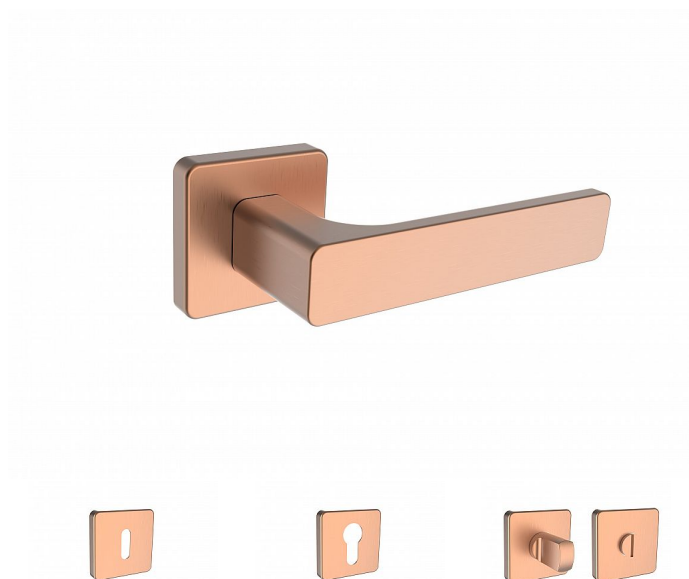

SASAVONA/H rozetové kování Ti měď mat

» DVEŘNÍ KOVÁNÍ » INTERIÉROVÉ » Rozetové hranaté

Značka	ROSTEX
Kód produktu	MP02000-6634
Balení	1 Ks

Dveřní kování SAVONA/H měď mat

Rozteč: Ostatní mm

Tvar: DESIGN/H

Bezpečnostní třída: Není

Tloušťka dveří: 38-52 mm

Kliky a štíty jsou vyrobeny z nerezové oceli s povrchovou úpravou PVD.

PVD je pokročilá technologie, při níž se kovová vrstva nanáší ve vakuu.

Výsledkem je tenký, ale extrémně tvrdý povrch vysoce odolný vůči opotřebení i povětrnostním vlivům.

Ocelové tělo výztuhy s fixačními čepy.

Klasifikace dle EN 1906: 37-B030A.

Kování obsahuje vratnou pružinu.

Provedení WC je na tloušťku dveří 38-43 mm.

Dostupnost sklad SEZAM :

u dodavatele

Dostupné sklad dodavatele: