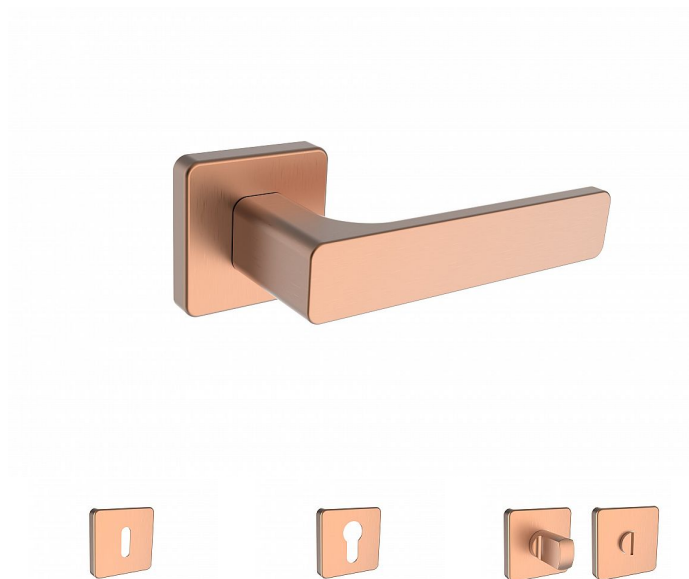

SASAVONA/H rozetové kování Ti měď mat

» DVEŘNÍ KOVÁNÍ » INTERIÉROVÉ » Rozetové hranaté

Značka	ROSTEX
Kód produktu	MP02000-6634
Balení	1 Ks

Dveřní kování SAVONA/H měď mat

Rozteč: Ostatní mm

Tvar: DESIGN/H

Bezpečnostní třída: Není

Tloušťka dveří: 38-52 mm

Kličky a štíty jsou vyrobeny z nerezové oceli s povrchovou úpravou PVD.

PVD je pokročilá technologie, při níž se kovová vrstva nanáší ve vakuu.

Výsledkem je tenký, ale extrémně tvrdý povrch vysoce odolný vůči opotřebení i povětrnostním vlivům.

Ocelové tělo výztuhy s fixačními čepy.

Klasifikace dle EN 1906: 37-B030A.

Kování obsahuje vratnou pružinu.

Provedení WC je na tloušťku dveří 38-43 mm.

Dostupnost sklad SEZAM :

u dodavatele

Dostupné sklad dodavatele: