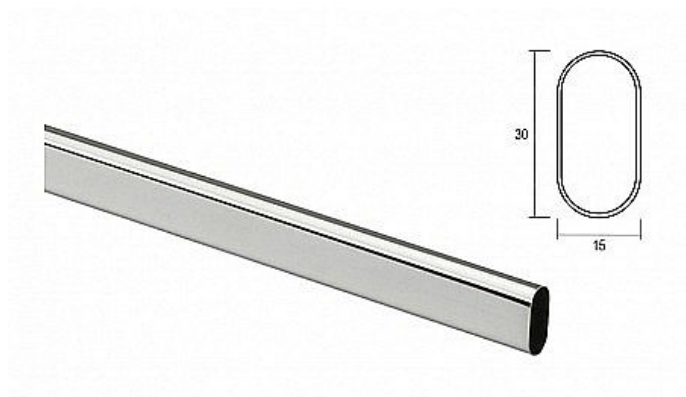

Šatní tyč oválná

» PRO TRUHLÁŘE » NÁBYTKOVÉ KOVÁNÍ

Kód produktu

MP08900-0400

různé varianty

Dostupnost sklad SEZAM :

více než 10 ks
na cestě 1,00 ks

Dostupné sklad dodavatele: