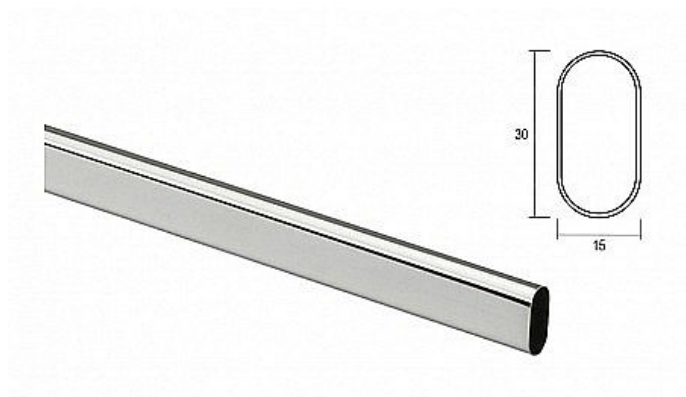

# Šatní tyč oválná

» PRO TRUHLÁŘE » NÁBYTKOVÉ KOVÁNÍ

Kód produktu

MP08900-0400

různé varianty

Dostupnost sklad SEZAM :

více než 10 ks

Dostupné sklad dodavatele: