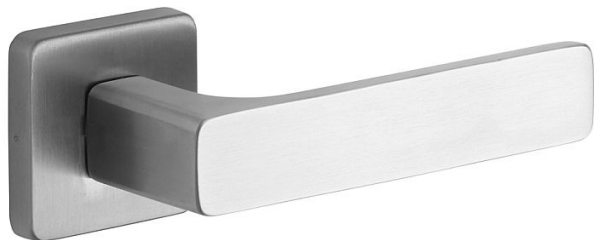

SAVONA/H nerez mat klíč

» DVEŘNÍ KOVÁNÍ » INTERIÉROVÉ » Rozetové hranaté

Popis

Ocelové tělo výztuhy s fixačními čepy.

Klasifikace dle EN 1906: 37-B030A Spojovací materiál z nerezové oceli.

Kování obsahuje vratnou pružinu.

Provedení: pro klíč, pro vložku, pro WC

Tloušťka dveří: 38-52 mm (WC provedení 38-43 mm)

Dodavatelské číslo	1030550001
Značka	ROSTEX
Kód produktu	02000-6630
Balení	1 ks

Kličky a štíty jsou vyrobeny z nerezové oceli.

Dostupnost na hlavním skladě: skladem u dodavatele

Parametry

Značka	ROSTEX
Barva	Nerez mat, F9 imitace nerez