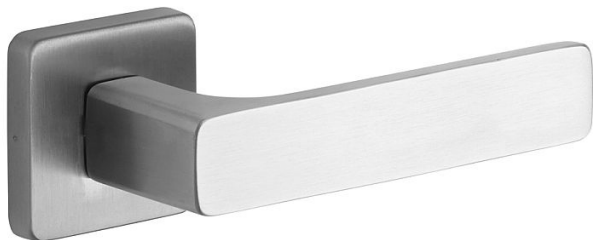

SAVONA/H nerez mat klíč

» DVEŘNÍ KOVÁNÍ » INTERIÉROVÉ » Rozetové hranaté

Popis

Ocelové tělo výztuhy s fixačními čepy. Klasifikace dle EN 1906: 37-B030A Spojovací materiál z nerezové oceli. Kování obsahuje vratnou pružinu. Provedení: pro klíč, pro vložku, pro WC Tloušťka dveří: 38-52 mm (WC provedení 38-43 mm)

Dodavatelské číslo	1030550001
Značka	ROSTEX
Kód produktu	02000-6630
Balení	1 Ks

Kličky a štíty jsou vyrobeny z nerezové oceli.

Dostupnost sklad SEZAM : u dodavatele
Dostupné sklad dodavatele: sklad dodavatele

Parametry

Značka	ROSTEX
Barva	Nerez mat, F9 imitace nerez