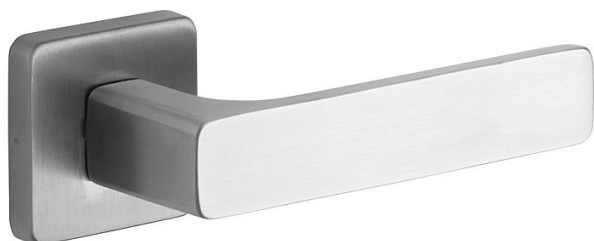

SAVONA/H nerez mat vložka

» DVEŘNÍ KOVÁNÍ » INTERIÉROVÉ » Rozetové hranaté

Popis

Ocelové tělo výztuhy s fixačními čepy. Klasifikace dle EN 1906: 37-B030A Spojovací materiál z nerezové oceli. Kování obsahuje vratnou pružinu. Provedení: pro klíč, pro vložku, pro WC Tloušťka dveří: 38-52 mm (WC provedení 38-43 mm)

Dodavatelské číslo	1034011001
Značka	ROSTEX
Kód produktu	02000-6631
Balení	1 Ks

Kličky a štíty jsou vyrobeny z nerezové oceli.

Dostupnost sklad SEZAM : u dodavatele
Dostupné sklad dodavatele: sklad dodavatele

Parametry

Značka	ROSTEX
Barva	Nerez mat, F9 imitace nerez