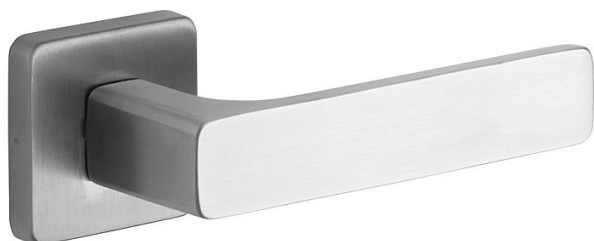

SAVONA/H nerez mat WC

» DVEŘNÍ KOVÁNÍ » INTERIÉROVÉ » Rozetové hranaté

Popis

Ocelové tělo výztuhy s fixačními čepy. Klasifikace dle EN 1906: 37-B030A Spojovací materiál z nerezové oceli. Kování obsahuje vratnou pružinu. Provedení: pro klíč, pro vložku, pro WC Tloušťka dveří: 38-52 mm (WC provedení 38-43 mm)

Dodavatelské číslo	1034011101
Značka	ROSTEX
Kód produktu	02000-6632
Balení	1 Ks

Kličky a štíty jsou vyrobeny z nerezové oceli.

Dostupnost sklad SEZAM : u dodavatele
Dostupné sklad dodavatele: sklad dodavatele

Parametry

Značka	ROSTEX
Barva	Nerez mat, F9 imitace nerez