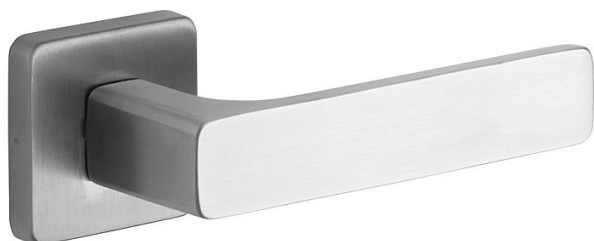

SAVONA/H nerez mat WC

» DVEŘNÍ KOVÁNÍ » INTERIÉROVÉ » Rozetové hranaté

Popis

Ocelové tělo výztuhy s fixačními čepy. Klasifikace dle EN 1906: 37-B030A Spojovací materiál z nerezové oceli. Kování obsahuje vratnou pružinu. Provedení: pro klíč, pro vložku, pro WC Tloušťka dveří: 38-52 mm (WC provedení 38-43 mm)

Dodavatelské číslo	1034011101
Značka	ROSTEX
Kód produktu	02000-6632
Balení	1 Ks

Kliky a štíty jsou vyrobeny z nerezové oceli.

Dostupnost sklad SEZAM : u dodavatele
Dostupné sklad dodavatele: sklad dodavatele

Parametry

Značka	ROSTEX
Barva	Nerez mat, F9 imitace nerez