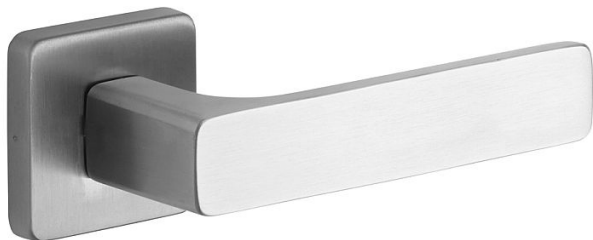

SAVONA/H nerez mat WC

» DVEŘNÍ KOVÁNÍ » INTERIÉROVÉ » Rozetové hranaté

Popis

Ocelové tělo výztuhy s fixačními čepy.

Klasifikace dle EN 1906: 37-B030A Spojovací materiál z nerezové oceli.

Kování obsahuje vratnou pružinu.

Provedení: pro klíč, pro vložku, pro WC

Tloušťka dveří: 38-52 mm (WC provedení 38-43 mm)

Dodavatelské číslo	1034011101
Značka	ROSTEX
Kód produktu	02000-6640
Balení	1 ks

Kličky a štíty jsou vyrobeny z nerezové oceli.

Dostupnost na hlavním skladě: skladem u dodavatele

Parametry

Značka	ROSTEX
Barva	Nerez mat, F9 imitace nerez