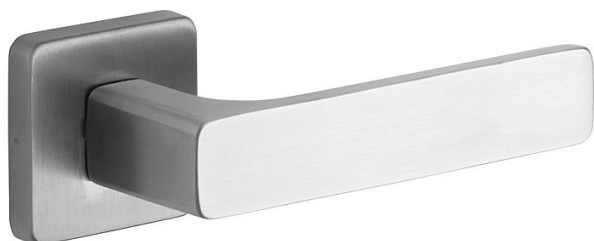

SAVONA/H rozetové kování nerez mat

» DVEŘNÍ KOVÁNÍ » INTERIÉROVÉ » Rozetové hranaté

Popis

Ocelové tělo výztuhy s fixačními čepy. Klasifikace dle EN 1906: 37-B030A Spojovací materiál z nerezové oceli. Kování obsahuje vratnou pružinu. Provedení: pro klíč, pro vložku, pro WC Tloušťka dveří: 38-52 mm (WC provedení 38-43 mm)

Značka

ROSTEX

Kód produktu

MP02000-6630

Kličky a štíty jsou vyrobeny z nerezové oceli.

Dostupnost sklad SEZAM :

u dodavatele

Dostupné sklad dodavatele: