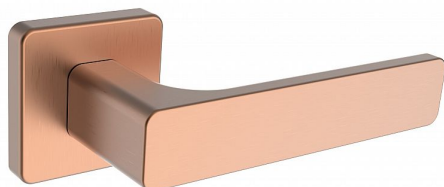

SAVONA/H Ti měď mat bez spodních rozet

» DVEŘNÍ KOVÁNÍ » INTERIÉROVÉ » Rozetové hranaté

Značka	ROSTEX
Kód produktu	02000-6634
Balení	1 Ks

Dveřní kování SAVONA/H měď mat

Rozteč: Ostatní mm

Tvar: DESIGN/H

Bezpečnostní třída: Není

Tloušťka dveří: 38-52 mm

Kliky a štíty jsou vyrobeny z nerezové oceli s povrchovou úpravou PVD.

PVD je pokročilá technologie, při níž se kovová vrstva nanáší ve vakuu.

Výsledkem je tenký, ale extrémně tvrdý povrch vysoce odolný vůči opotřebení i povětrnostním vlivům.

Ocelové tělo výztuhy s fixačními čepy.

Klasifikace dle EN 1906: 37-B030A.

Kování obsahuje vratnou pružinu.

Provedení WC je na tloušťku dveří 38-43 mm.

Dostupnost sklad SEZAM :

u dodavatele

Dostupné sklad dodavatele: