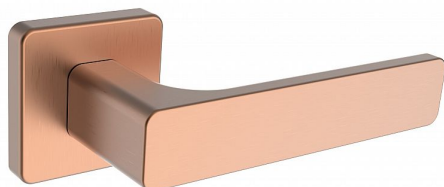

SAVONA/H Ti měď mat klíč

» DVEŘNÍ KOVÁNÍ » INTERIÉROVÉ » Rozetové hranaté

Značka	ROSTEX
Kód produktu	02000-6635
Balení	1 Ks

Dveřní kování SAVONA/H měď mat

Rozteč: Ostatní mm

Tvar: DESIGN/H

Bezpečnostní třída: Není

Tloušťka dveří: 38-52 mm

Kličky a štíty jsou vyrobeny z nerezové oceli s povrchovou úpravou PVD.

PVD je pokročilá technologie, při níž se kovová vrstva nanáší ve vakuu.

Výsledkem je tenký, ale extrémně tvrdý povrch vysoce odolný vůči opotřebení i povětrnostním vlivům.

Ocelové tělo výztuhy s fixačními čepy.

Klasifikace dle EN 1906: 37-B030A.

Kování obsahuje vratnou pružinu.

Provedení WC je na tloušťku dveří 38-43 mm.

Dostupnost sklad SEZAM :

u dodavatele

Dostupné sklad dodavatele: