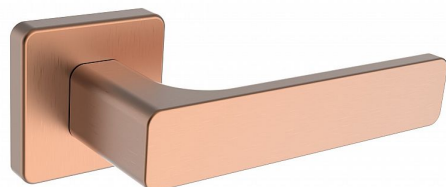

# SAVONA/H Ti měď mat klíč

» DVEŘNÍ KOVÁNÍ » INTERIÉROVÉ » Rozetové hranaté

Značka	ROSTEX
Kód produktu	02000-6635
Balení	1 Ks

Dveřní kování SAVONA/H měď mat

Rozteč: Ostatní mm

Tvar: DESIGN/H

Bezpečnostní třída: Není

Tloušťka dveří: 38-52 mm

Kličky a štíty jsou vyrobeny z nerezové oceli s povrchovou úpravou PVD.

PVD je pokročilá technologie, při níž se kovová vrstva nanáší ve vakuu.

Výsledkem je tenký, ale extrémně tvrdý povrch vysoce odolný vůči opotřebení i povětrnostním vlivům.

Ocelové tělo výztuhy s fixačními čepy.

Klasifikace dle EN 1906: 37-B030A.

Kování obsahuje vratnou pružinu.

Provedení WC je na tloušťku dveří 38-43 mm.

Dostupnost sklad SEZAM :

u dodavatele

Dostupné sklad dodavatele: