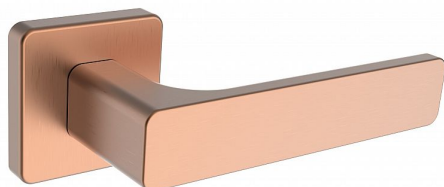

# SAVONA/H Ti měď mat vložka

» DVEŘNÍ KOVÁNÍ » INTERIÉROVÉ » Rozetové hranaté

Značka	ROSTEX
Kód produktu	02000-6636
Balení	1 Ks

Dveřní kování SAVONA/H měď mat

Rozteč: Ostatní mm

Tvar: DESIGN/H

Bezpečnostní třída: Není

Tloušťka dveří: 38-52 mm

Kličky a štíty jsou vyrobeny z nerezové oceli s povrchovou úpravou PVD.

PVD je pokročilá technologie, při níž se kovová vrstva nanáší ve vakuu.

Výsledkem je tenký, ale extrémně tvrdý povrch vysoce odolný vůči opotřebení i povětrnostním vlivům.

Ocelové tělo výztuhy s fixačními čepy.

Klasifikace dle EN 1906: 37-B030A.

Kování obsahuje vratnou pružinu.

Provedení WC je na tloušťku dveří 38-43 mm.

Dostupnost sklad SEZAM :

u dodavatele

Dostupné sklad dodavatele: