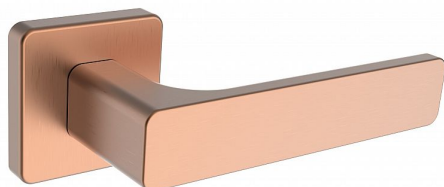

# SAVONA/H Ti měď mat vložka

» DVEŘNÍ KOVÁNÍ » INTERIÉROVÉ » Rozetové hranaté

Značka	ROSTEX
Kód produktu	02000-6636
Balení	1 Ks

Dveřní kování SAVONA/H měď mat

Rozteč: Ostatní mm

Tvar: DESIGN/H

Bezpečnostní třída: Není

Tloušťka dveří: 38-52 mm

Kliky a štíty jsou vyrobeny z nerezové oceli s povrchovou úpravou PVD.

PVD je pokročilá technologie, při níž se kovová vrstva nanáší ve vakuu.

Výsledkem je tenký, ale extrémně tvrdý povrch vysoce odolný vůči opotřebení i povětrnostním vlivům.

Ocelové tělo výztuhy s fixačními čepy.

Klasifikace dle EN 1906: 37-B030A.

Kování obsahuje vratnou pružinu.

Provedení WC je na tloušťku dveří 38-43 mm.

Dostupnost sklad SEZAM :

u dodavatele

Dostupné sklad dodavatele: