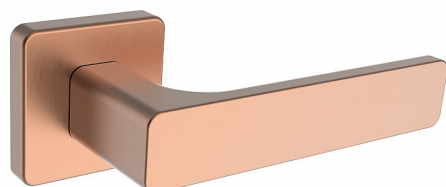

SAVONA/H Ti měď mat vložka

» DVEŘNÍ KOVÁNÍ » INTERIÉROVÉ » Rozetové hranaté

Značka	ROSTEX
Kód produktu	02000-6636
Balení	1 Ks

Dveřní kování SAVONA/H měď mat

Rozteč: Ostatní mm

Tvar: DESIGN/H

Bezpečnostní třída: Není

Tloušťka dveří: 38-52 mm

Kliky a štíty jsou vyrobeny z nerezové oceli s povrchovou úpravou PVD.

PVD je pokročilá technologie, při níž se kovová vrstva nanáší ve vakuu.

Výsledkem je tenký, ale extrémně tvrdý povrch vysoce odolný vůči opotřebení i povětrnostním vlivům.

Ocelové tělo výztuhy s fixačními čepy.

Klasifikace dle EN 1906: 37-B030A.

Kování obsahuje vratnou pružinu.

Provedení WC je na tloušťku dveří 38-43 mm.

Dostupnost sklad SEZAM :

u dodavatele

Dostupné sklad dodavatele: