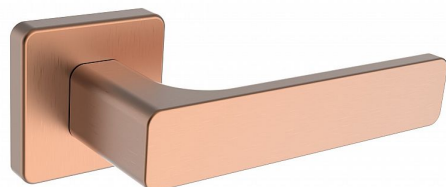

SAVONA/H Ti měď mat WC

» DVEŘNÍ KOVÁNÍ » INTERIÉROVÉ » Rozetové hranaté

Značka	ROSTEX
Kód produktu	02000-6637
Balení	1 Ks

Dveřní kování SAVONA/H měď mat

Rozteč: Ostatní mm

Tvar: DESIGN/H

Bezpečnostní třída: Není

Tloušťka dveří: 38-52 mm

Kliky a štíty jsou vyrobeny z nerezové oceli s povrchovou úpravou PVD.

PVD je pokročilá technologie, při níž se kovová vrstva nanáší ve vakuu.

Výsledkem je tenký, ale extrémně tvrdý povrch vysoce odolný vůči opotřebení i povětrnostním vlivům.

Ocelové tělo výztuhy s fixačními čepy.

Klasifikace dle EN 1906: 37-B030A.

Kování obsahuje vratnou pružinu.

Provedení WC je na tloušťku dveří 38-43 mm.

Dostupnost sklad SEZAM :

u dodavatele

Dostupné sklad dodavatele: