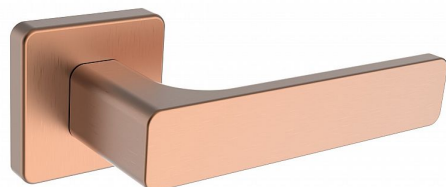

# SAVONA/H Ti měď mat WC

» DVEŘNÍ KOVÁNÍ » INTERIÉROVÉ » Rozetové hranaté

Značka	ROSTEX
Kód produktu	02000-6637
Balení	1 Ks

Dveřní kování SAVONA/H měď mat

Rozteč: Ostatní mm

Tvar: DESIGN/H

Bezpečnostní třída: Není

Tloušťka dveří: 38-52 mm

Kliky a štíty jsou vyrobeny z nerezové oceli s povrchovou úpravou PVD.

PVD je pokročilá technologie, při níž se kovová vrstva nanáší ve vakuu.

Výsledkem je tenký, ale extrémně tvrdý povrch vysoce odolný vůči opotřebení i povětrnostním vlivům.

Ocelové tělo výztuhy s fixačními čepy.

Klasifikace dle EN 1906: 37-B030A.

Kování obsahuje vratnou pružinu.

Provedení WC je na tloušťku dveří 38-43 mm.

Dostupnost sklad SEZAM :

u dodavatele

Dostupné sklad dodavatele: