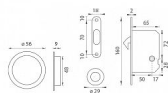

SET - ATZ - 3910 kulatý set

» DVEŘNÍ KOVÁNÍ » DVEŘNÍ MUŠLE

Značka	MP
Kód produktu	MP03751-1076
Balení	0 ks

Kulatý set na posuvné dveře s WC klíčem s rozměry čela zámku v délce 160 mm, šířce 18 mm, tloušťce 2 mm. Rozteč (vzdálenost mezi otvorem na kliku a vložkou / klíčem) - 72 mm, zádlab - 65 mm a dormas (vzdálenost osy kliky od lišty zámku) - 50 mm.

Balení obsahuje: zámek ATZ - 1171, pár muší - ATZ - 3975, madélko - ATZ - 3918

Dostupnost na hlavním skladě: skladem u dodavatele

Parametry

Značka	MP
--------	----