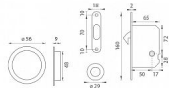

SET - ATZ - 3910 kulatý set

» DVEŘNÍ KOVÁNÍ » DVEŘNÍ MUŠLE

Značka	MP
Kód produktu	MP03751-1076

Kulatý set na posuvné dveře s WC klíčem s rozměry čela zámku v délce 160 mm, šířce 18 mm, tloušťce 2 mm. Rozteč (vzdálenost mezi otvorem na kliku a vložkou / klíčem) - 72 mm, zádlab - 65 mm a dormas (vzdálenost osy kliky od lišty zámku) - 50 mm.

Balení obsahuje: zámek ATZ - 1171, pár mušlí - ATZ - 3975, madélko - ATZ - 3918

Dostupnost sklad SEZAM : u dodavatele
Dostupné sklad dodavatele: momentálně nedostupné

Parametry

Značka	MP
--------	----