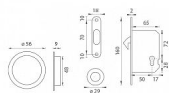

SET - ATZ - 3970K kulatý set na vložku

» DVEŘNÍ KOVÁNÍ » DVEŘNÍ MUŠLE

Značka	MP
Kód produktu	MP03751-1084

Kulatý set na posuvné dveře s otvorem pro cylindrickou vložku (PZ) s rozměry čela zámku v délce 160 mm, šířce 18 mm, tloušťce 2 mm. Rozteč (vzdálenost mezi otvorem na kliku a vložkou / klíčem) - 72 mm, zádlab - 65 mm a dormas (vzdálenost osy kliky od lišty zámku) - 50 mm.

Balení obsahuje: zámek ATZ - 1173, pár mušlí - ATZ - 3922, madélko - ATZ - 3918, vložka - ATZ - 3945

Dostupnost sklad SEZAM : u dodavatele
Dostupné sklad dodavatele: momentálně nedostupné

Parametry

Značka	MP
--------	----