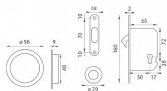

SET - ATZ - 3970K kulatý set na vložku

» DVEŘNÍ KOVÁNÍ » DVEŘNÍ MUŠLE

Značka	MP
Kód produktu	MP03751-1084

Kulatý set na posuvné dveře s otvorem pro cylindrickou vložku (PZ) s rozměry čela zámku v délce 160 mm, šířce 18 mm, tloušťce 2 mm. Rozteč (vzdálenost mezi otvorem na kliku a vložkou / klíčem) - 72 mm, zádlab - 65 mm a dormas (vzdálenost osy kliky od lišty zámku) - 50 mm.

Balení obsahuje: zámek ATZ - 1173, pár mušlí - ATZ - 3922, madélko - ATZ - 3918, vložka - ATZ - 3945

Dostupnost sklad SEZAM : u dodavatele
Dostupné sklad dodavatele: momentálně nedostupné

Parametry

Značka	MP
--------	----