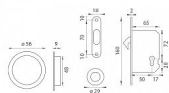

SET - ATZ - 3970K kulatý set na vložku

» DVEŘNÍ KOVÁNÍ » DVEŘNÍ MUŠLE

Značka	MP
Kód produktu	MP03751-1084
Balení	0 ks

Kulatý set na posuvné dveře s otvorem pro cylindrickou vložku (PZ) s rozměry čela zámku v délce 160 mm, šířce 18 mm, tloušťce 2 mm. Rozteč (vzdálenost mezi otvorem na kliku a vložkou / klíčem) - 72 mm, zádlab - 65 mm a dormas (vzdálenost osy kliky od lišty zámku) - 50 mm.

Balení obsahuje: zámek ATZ - 1173, pár muší - ATZ - 3922, madélko - ATZ - 3918, vložka - ATZ - 3945

Dostupnost na hlavním skladě: skladem u dodavatele

Parametry

Značka	MP
--------	----