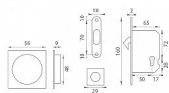

# SET - ATZ - 3971K čtvercový set na vložku

» DVEŘNÍ KOVÁNÍ » DVEŘNÍ MUŠLE

Značka	MP
Kód produktu	MP03751-1088

Hranatý set na posuvné dveře s otvorem pro cylindrickou vložku (PZ) s rozměry čela zámku v délce 160 mm, šířce 18 mm, tloušťce 2 mm. Rozteč (vzdálenost mezi otvorem na kliku a vložkou / klíčem) - 72 mm, zádlab - 65 mm a dormas (vzdálenost osy kliky od lišty zámku) - 50 mm.

Balení obsahuje: zámek ATZ - 1173, pár mušlí - ATZ - 3923, madélko - ATZ - 3919, vložka - ATZ - 3945

Dostupnost sklad SEZAM : u dodavatele  
Dostupné sklad dodavatele: momentálně nedostupné