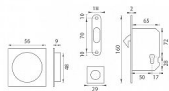

SET - ATZ - 3971K čtvercový set na vložku

» DVEŘNÍ KOVÁNÍ » DVEŘNÍ MUŠLE

Značka	MP
Kód produktu	MP03751-1088
Balení	0 ks

Hranatý set na posuvné dveře s otvorem pro cylindrickou vložku (PZ) s rozměry čela zámku v délce 160 mm, šířce 18 mm, tloušťce 2 mm. Rozteč (vzdálenost mezi otvorem na kliku a vložkou / klíčem) - 72 mm, zádlab - 65 mm a dormas (vzdálenost osy kliky od lišty zámku) - 50 mm.

Balení obsahuje: zámek ATZ - 1173, pár mušlí - ATZ - 3923, madélko - ATZ - 3919, vložka - ATZ - 3945

Dostupnost na hlavním skladě: skladem u dodavatele

Parametry

Značka	MP
--------	----