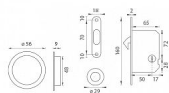

SET - ATZ - 3972D kulatý set na klíč

» DVEŘNÍ KOVÁNÍ » DVEŘNÍ MUŠLE

| | |
|--------------|--------------|
| Značka | MP |
| Kód produktu | MP03751-1092 |

Kulatý set na posuvné dveře s otvorem pro interiérový klíč (BB) s rozměry čela zámku v délce 160 mm, šířce 18 mm, tloušťce 2 mm. Rozteč (vzdálenost mezi otvorem na kliku a vložkou/klíčem) - 72 mm , zádlab - 65 mm a dormas (vzdálenost osy kliky od lišty zámku) - 50 mm.

Balení obsahuje: zámek ATZ - 1175, pár mušlí - ATZ - 3924, Madélko - ATZ - 3918

Dostupnost sklad SEZAM : u dodavatele
Dostupné sklad dodavatele: momentálně nedostupné

Parametry

| | |
|--------|----|
| Značka | MP |
|--------|----|