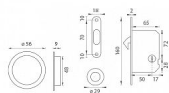

SET - ATZ - 3972D kulatý set na klíč

» DVEŘNÍ KOVÁNÍ » DVEŘNÍ MUŠLE

Značka	MP
Kód produktu	MP03751-1092

Kulatý set na posuvné dveře s otvorem pro interiérový klíč (BB) s rozměry čela zámku v délce 160 mm, šířce 18 mm, tloušťce 2 mm. Rozteč (vzdálenost mezi otvorem na kliku a vložkou/klíčem) - 72 mm , zádlab - 65 mm a dormas (vzdálenost osy kliky od lišty zámku) - 50 mm.

Balení obsahuje: zámek ATZ - 1175, pár mušlí - ATZ - 3924, Madélko - ATZ - 3918

Dostupnost sklad SEZAM : u dodavatele
Dostupné sklad dodavatele: momentálně nedostupné

Parametry

Značka	MP
--------	----