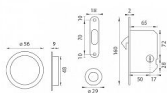

# SET - ATZ - 3972D kulatý set na klíč

» DVEŘNÍ KOVÁNÍ » DVEŘNÍ MUŠLE

Značka	MP
Kód produktu	MP03751-1092
Balení	0 ks

Kulatý set na posuvné dveře s otvorem pro interiérový klíč (BB) s rozměry čela zámku v délce 160 mm, šířce 18 mm, tloušťce 2 mm. Rozteč (vzdálenost mezi otvorem na kliku a vložkou/klíčem) - 72 mm, zádlab - 65 mm a dormas (vzdálenost osy kliky od lišty zámku) - 50 mm.

Balení obsahuje: zámek ATZ - 1175, pár mušlí - ATZ - 3924, Madélko - ATZ - 3918

Dostupnost na hlavním skladě: skladem u dodavatele