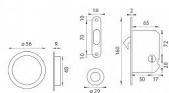

SET - ATZ - 3972D kulatý set na klíč

» DVEŘNÍ KOVÁNÍ » DVEŘNÍ MUŠLE

Značka	MP
Kód produktu	MP03751-1092
Balení	0 ks

Kulatý set na posuvné dveře s otvorem pro interiérový klíč (BB) s rozměry čela zámku v délce 160 mm, šířce 18 mm, tloušťce 2 mm. Rozteč (vzdálenost mezi otvorem na kliku a vložkou/klíčem) - 72 mm, zádlab - 65 mm a dormas (vzdálenost osy kliky od lišty zámku) - 50 mm.

Balení obsahuje: zámek ATZ - 1175, pár mušlí - ATZ - 3924, Madélko - ATZ - 3918

Dostupnost na hlavním skladě: skladem u dodavatele

Parametry

Značka	MP
--------	----