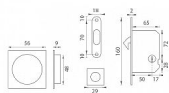

SET - ATZ - 3973D -čtvercový set na klíč

» DVEŘNÍ KOVÁNÍ » DVEŘNÍ MUŠLE

Značka	MP
Kód produktu	MP03751-1096
Balení	0 ks

Hranatý set na posuvné dveře s otvorem pro interiérový klíč (BB) s rozměry čela zámku v délce 160 mm, šířce 18 mm, tloušťce 2 mm. Rozteč (vzdálenost mezi otvorem na kliku a vložkou / klíčem) - 72 mm, zádlab - 65 mm a dormas (vzdálenost osy kliky od lišty zámku) - 50 mm.

Balení obsahuje: zámek ATZ - 1175, pár mušlí - ATZ - 3925, madélko - ATZ - 3919

Dostupnost na hlavním skladě: skladem u dodavatele

Parametry

Značka	MP
--------	----