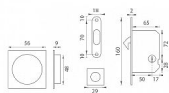

SET - ATZ - 3973D -čtvercový set na klíč

» DVEŘNÍ KOVÁNÍ » DVEŘNÍ MUŠLE

Značka	MP
Kód produktu	MP03751-1096

Hranatý set na posuvné dveře s otvorem pro interiérový klíč (BB) s rozměry čela zámku v délce 160 mm, šířce 18 mm, tloušťce 2 mm. Rozteč (vzdálenost mezi otvorem na kliku a vložkou / klíčem) - 72 mm, zádlab - 65 mm a dormas (vzdálenost osy kliky od lišty zámku) - 50 mm.

Balení obsahuje: zámek ATZ - 1175, pár mušlí - ATZ - 3925, madélko - ATZ - 3919

Dostupnost sklad SEZAM : u dodavatele
Dostupné sklad dodavatele: momentálně nedostupné

Parametry

Značka	MP
--------	----