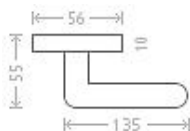

Shane RHR klíč efekt nerez (KK)

» DVEŘNÍ KOVÁNÍ » INTERIÉROVÉ » Rozetové hranaté

Dodavatelské číslo	ASM00007
EAN	8591912051959
Značka	AC-T
Kód produktu	03706-1380
Balení	0 ks

Dostupnost na hlavním skladě: skladem u dodavatele

Parametry

Značka	AC-T
Barva	Nerez mat, F9 imitace nerez