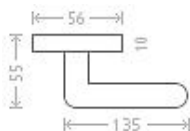

Shane RHR klíč efekt nerez (KK)

» DVEŘNÍ KOVÁNÍ » INTERIÉROVÉ » Rozetové hranaté

Dodavatelské číslo	ASM00007
EAN	8591912051959
Značka	AC-T
Kód produktu	03706-1380

Designová modelová řada interiérového kování s povrchem efekt nerez.