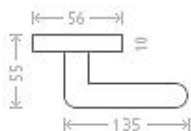

Shane RHR klíč efekt nerez (KK)

» DVEŘNÍ KOVÁNÍ » INTERIÉROVÉ » Rozetové hranaté

Dodavatelské číslo	ASM00007
EAN	8591912051959
Značka	AC-T
Kód produktu	03706-1380

Designová modelová řada interiérového kování s povrchem efekt nerez.