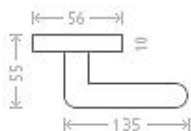

Shane RHR vložka efekt nerez (KK)

» DVEŘNÍ KOVÁNÍ » INTERIÉROVÉ » Rozetové hranaté

Dodavatelské číslo	ASM00008
EAN	8591912051966
Značka	AC-T
Kód produktu	03706-1385

Designová modelová řada interiérového kování s povrchem efekt nerez.