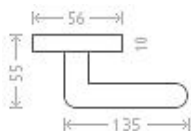

Shane RHR vložka efekt nerez (KK)

» DVEŘNÍ KOVÁNÍ » INTERIÉROVÉ » Rozetové hranaté

Dodavatelské číslo	ASM00008
EAN	8591912051966
Značka	AC-T
Kód produktu	03706-1385
Balení	0 ks

Dostupnost na hlavním skladě: skladem u dodavatele

Parametry

Značka	AC-T
Barva	Nerez mat, F9 imitace nerez