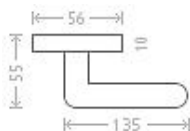

Shane RHR vložka efekt nerez (KK)

» DVEŘNÍ KOVÁNÍ » INTERIÉROVÉ » Rozetové hranaté

Dodavatelské číslo	ASM00008
EAN	8591912051966
Značka	AC-T
Kód produktu	03706-1385
Balení	0 ks

Dostupnost na hlavním skladě: skladem u dodavatele

Parametry

Značka	AC-T
Barva	Nerez mat, F9 imitace nerez