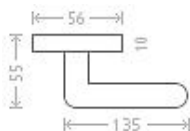

Shane RHR vložka efekt nerez (KK)

» DVEŘNÍ KOVÁNÍ » INTERIÉROVÉ » Rozetové hranaté

Dodavatelské číslo	ASM00008
EAN	8591912051966
Značka	AC-T
Kód produktu	03706-1385

Designová modelová řada interiérového kování s povrchem efekt nerez.