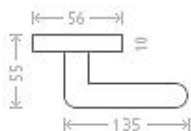

Shane RHR WC 8/6 efekt nerez (KK)

» DVEŘNÍ KOVÁNÍ » INTERIÉROVÉ » Rozetové hranaté

Dodavatelské číslo	ASM00009
EAN	8591912051973
Značka	AC-T
Kód produktu	03706-1390

Designová modelová řada interiérového kování s povrchem efekt nerez.