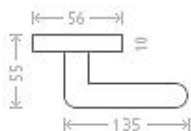

# Shane RHR WC 8/6 efekt nerez (KK)

» DVEŘNÍ KOVÁNÍ » INTERIÉROVÉ » Rozetové hranaté

Dodavatelské číslo	ASM00009
EAN	8591912051973
Značka	AC-T
Kód produktu	03706-1390

Designová modelová řada interiérového kování s povrchem efekt nerez.