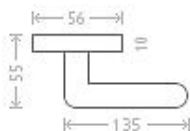

# Shane RHR WC 8/6 efekt nerez (KK)

» DVEŘNÍ KOVÁNÍ » INTERIÉROVÉ » Rozetové hranaté

Dodavatelské číslo	ASM00009
EAN	8591912051973
Značka	AC-T
Kód produktu	03706-1390
Balení	0 ks

Dostupnost na hlavním skladě: skladem u dodavatele

## Parametry

Značka	AC-T
Barva	Nerez mat, F9 imitace nerez