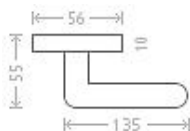

Shane RHR WC 8/6 efekt nerez (KK)

» DVEŘNÍ KOVÁNÍ » INTERIÉROVÉ » Rozetové hranaté

Dodavatelské číslo	ASM00009
EAN	8591912051973
Značka	AC-T
Kód produktu	03706-1390
Balení	0 ks

Dostupnost na hlavním skladě: skladem u dodavatele

Parametry

Značka	AC-T
Barva	Nerez mat, F9 imitace nerez