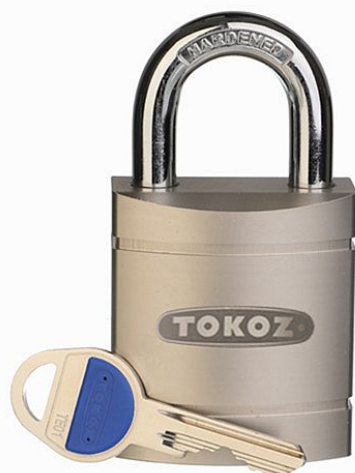

SIGMA standard TECH s půlvložkou - visací zámek BT3

» ZABEZPEČENÍ » VISACÍ ZÁMKY » Tokoz

Dodavatelské číslo	54201004033
Značka	TOKOZ
Kód produktu	07000-2453
Balení	1 Ks

TOKOZ SIGMA Standard s půlvložkou TECH je profesionální visací zámek určený pro každodenní použití v průmyslu, logistice, skladových provozech i soukromých objektech. Dodává se včetně mechanické europrofilové půlvložky TOKOZ TECH dle DIN 18252, díky čemuž je připraven k okamžitému použití bez nutnosti dokupování dalších komponent.

Masivní mosazné těleso s povrchovou úpravou saténový nikl, kalený třmen HARDENED® o průměru 10 mm a nerezový mechanismus vytvářejí odolnou konstrukci vhodnou pro dlouhodobé používání ve vnitřním i venkovním prostředí.

Půlvložka TOKOZ TECH umožňuje sjednocení více zámků na společný klíč a začlenění do systému hlavního nebo generálního klíče. SIGMA Standard s půlvložkou TECH je proto vhodnou volbou pro firmy, správce objektů i soukromé uživatele, kteří požadují jednoduchou správu přístupů.

Výhody:

- bezpečnostní třída 3 dle ČSN EN 12320 a ČSN EN 1627
- dodáván včetně mechanické europrofilové půlvložky TOKOZ TECH dle DIN 18252
- připraven k okamžitému použití
- možnost sjednocení více zámků na jeden klíč
- možnost začlenění do systému hlavního a generálního klíče (SGHK)
- kalený třmen HARDENED® Ø 10 mm
- nerezový uzamykací mechanismus
- masivní mosazné těleso se saténovým niklem
- vhodný pro vnitřní i venkovní použití
- dostupné varianty s prodlouženým třmenem H60, H80 a H100 - žádejte u svého obchodníka