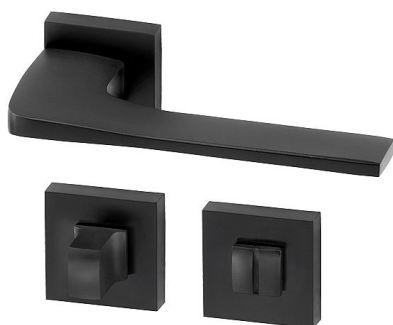

Simply RHR WC černá

» DVEŘNÍ KOVÁNÍ » INTERIÉROVÉ » Rozetové hranaté

Dodavatelské číslo	ACM00009
EAN	8591912301733
Značka	AC-T
Kód produktu	03706-1435
Balení	0 ks

Dostupnost na hlavním skladě: skladem u dodavatele

Parametry

Značka	AC-T
Barva	Černá