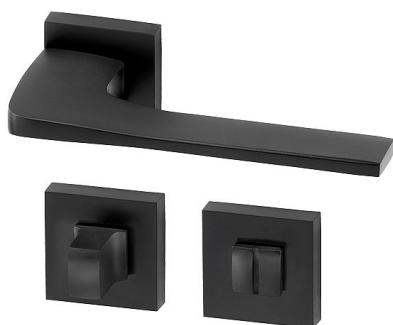

Simply RHR WC černá

» DVEŘNÍ KOVÁNÍ » INTERIÉROVÉ » Rozetové hranaté

Dodavatelské číslo	ACM00009
EAN	8591912301733
Značka	AC-T
Kód produktu	03706-1435

Unikátní a atypický design kování Simply skvěle doladí vyjímčnost Vašeho interieru. K dostání s chromovým povrchem nebo moderním černým lakem.

Dostupnost sklad SEZAM : u dodavatele
Dostupné sklad dodavatele: sklad dodavatele

Parametry

Značka	AC-T
Barva	Černá