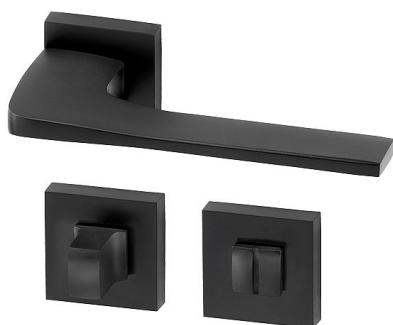

Simply RHR WC černá

» DVEŘNÍ KOVÁNÍ » INTERIÉROVÉ » Rozetové hranaté

| | |
|--------------------|---------------|
| Dodavatelské číslo | ACM00009 |
| EAN | 8591912301733 |
| Značka | AC-T |
| Kód produktu | 03706-1435 |

Unikátní a atypický design kování Simply skvěle doladí vyjímčnost Vašeho interieru. K dostání s chromovým povrchem nebo moderním černým lakem.

Dostupnost sklad SEZAM : u dodavatele
Dostupné sklad dodavatele: sklad dodavatele