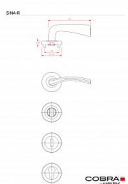

SINA-R klíč OFS

» DVEŘNÍ KOVÁNÍ » INTERIÉROVÉ » Rozetové kulaté

Dodavatelské číslo	C0811810
EAN	8590370129705
Značka	COBRA
Kód produktu	03608-7130
Balení	0 ks

Dostupnost na hlavním skladě: skladem u dodavatele
Dostupné množství u dodavatele: skladem

Parametry

Značka	COBRA
Barva	Bronz, F4 bronz elox