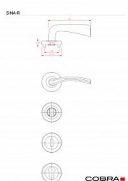

# SINA-R klíč OFS

» DVEŘNÍ KOVÁNÍ » INTERIÉROVÉ » Rozetové kulaté

Dodavatelské číslo	C0811810
EAN	8590370129705
Značka	COBRA
Kód produktu	03608-7130
Balení	0 ks

Dostupnost na hlavním skladě: skladem u dodavatele  
Dostupné množství u dodavatele: skladem

## Parametry

Značka	COBRA
Barva	Bronz, F4 bronz elox