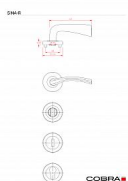

SINA-R WC OFS

» DVEŘNÍ KOVÁNÍ » INTERIÉROVÉ » Rozetové kulaté

Dodavatelské číslo	C0811830
EAN	8590370129729
Značka	COBRA
Kód produktu	03608-7140

rozetové kování

Dostupnost sklad SEZAM : u dodavatele

Parametry

Značka	COBRA
Barva	Bronz, F4 bronz elox