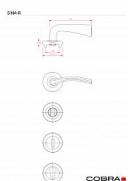

# SINA-R WC OFS

» DVEŘNÍ KOVÁNÍ » INTERIÉROVÉ » Rozetové kulaté

Dodavatelské číslo	C0811830
EAN	8590370129729
Značka	COBRA
Kód produktu	03608-7140
Balení	0 ks

Dostupnost na hlavním skladě: skladem u dodavatele  
Dostupné množství u dodavatele: skladem

## Parametry

Značka	COBRA
Barva	Bronz, F4 bronz elox