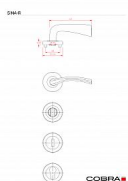

# SINA-R WC OFS

» DVEŘNÍ KOVÁNÍ » INTERIÉROVÉ » Rozetové kulaté

Dodavatelské číslo	C0811830
EAN	8590370129729
Značka	COBRA
Kód produktu	03608-7140

rozetové kování

Dostupnost sklad SEZAM : u dodavatele  
Dostupné sklad dodavatele: 1,00 sd

## Parametry

Značka	COBRA
Barva	Bronz, F4 bronz elox