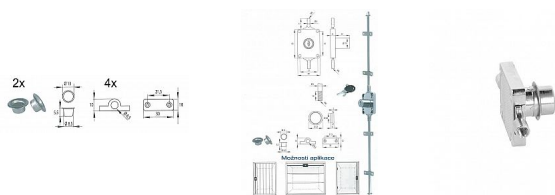

# SISO 7080/19 Ni GENERAL 14.05.300-0

» ZABEZPEČENÍ » NÁBYTKOVÉ ZÁMKY

Kód produktu

MP05032-3120

Balení

1 ks

Rozvorový zámek se dvěma klíči a příslušenstvím pro skříňky k aplikaci vlevo, vpravo nebo nahoře na dvířkách. (varianta různých klíčků (s možností odemýkání generálním klíčem J11) nebo stejných klíčků). Tyče nejsou součástí výrobku, ale jako samostatný díl (viz související zboží níže).

## Popis

Rozvorová tyč k zámku 7080 (zámek viz související zboží) (k jednomu zámku jsou potřeba 2 tyče)