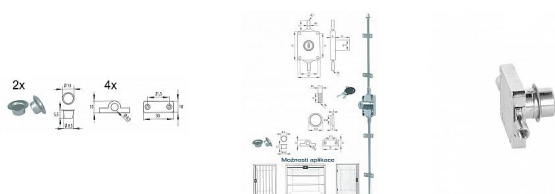

SISO 7080/19 Ni GENERAL 14.05.300-0

» ZABEZPEČENÍ » NÁBYTKOVÉ ZÁMKY

Kód produktu

MP05032-3120

Balení

1 Ks

Rozvorový zámek se dvěma klíči a příslušenstvím pro skříňky k aplikaci vlevo, vpravo nebo nahoře na dvířkách. (varianta různých klíčků (s možností odemknutí generálním klíčem J11) nebo stejných klíčků). Tyče nejsou součástí výrobku, ale jako samostatný díl (viz související zboží níže).

Dostupnost sklad SEZAM :

u dodavatele

na cestě 8,00 ks

Dostupné sklad dodavatele:

momentálně nedostupné

Popis

Rozvorová tyč k zámku 7080 (zámek viz související zboží) (k jednomu zámku jsou potřeba 2 tyče)