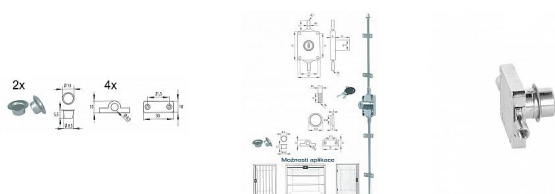

SISO 7080/19 Ni GENERAL 14.05.300-0

» ZABEZPEČENÍ » NÁBYTKOVÉ ZÁMKY

Kód produktu

MP05032-3120

Balení

1 Ks

Rozvorový zámek se dvěma klíči a příslušenstvím pro skříňky k aplikaci vlevo, vpravo nebo nahoře na dvířkách. (varianta různých klíčků (s možností odemýkání generálním klíčem J11) nebo stejných klíčků). Tyče nejsou součástí výrobku, ale jako samostatný díl (viz související zboží níže).

Dostupnost sklad SEZAM :

u dodavatele

na cestě 8,00 ks

Dostupné sklad dodavatele:

momentálně nedostupné

Popis

Rozvorová tyč k zámku 7080 (zámek viz související zboží) (k jednomu zámku jsou potřeba 2 tyče)