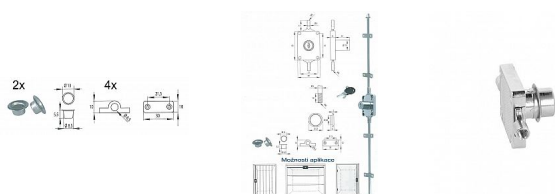

SISO 7080/19 nikel nábytkový zámek

» ZABEZPEČENÍ » NÁBYTKOVÉ ZÁMKY

Kód produktu

05032-3120

Balení

1 Ks

Rozvorový zámek se dvěma klíči a příslušenstvím pro skříňky k aplikaci vlevo, vpravo nebo nahoře na dvířkách. (varianta různých klíčků (s možností odemýkání generálním klíčem J11) nebo stejných klíčků). Tyče nejsou součástí výrobku, ale jako samostatný díl (viz související zboží níže).

Dostupnost sklad SEZAM :

u dodavatele

Dostupné sklad dodavatele:

sklad dodavatele

Popis

Rozvorová tyč k zámku 7080 (zámek viz související zboží) (k jednomu zámku jsou potřeba 2 tyče)