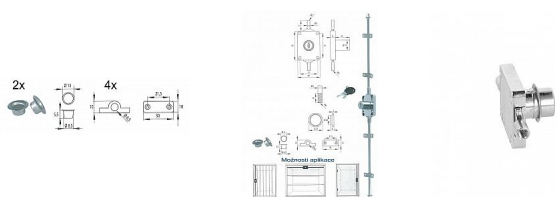

SISO 7080/19 nikel nábytkový zámek

» ZABEZPEČENÍ » NÁBYTKOVÉ ZÁMKY

Kód produktu

05032-3120

Balení

1 ks

Rozvorový zámek se dvěma klíči a příslušenstvím pro skříňky k aplikaci vlevo, vpravo nebo nahoře na dvířkách. (varianta různých klíčků (s možností odemknutí generálním klíčem J11) nebo stejných klíčků). Tyče nejsou součástí výrobku, ale jako samostatný díl (viz související zboží níže).

Dostupnost na hlavním skladě:

skladem u dodavatele

Popis

Rozvorová tyč k zámku 7080 (zámek viz související zboží) (k jednomu zámku jsou potřeba 2 tyče)