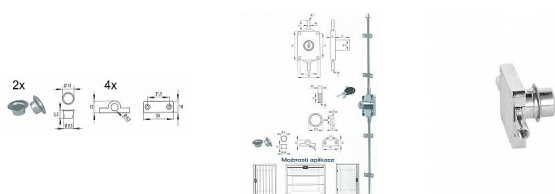

# SISO 7080/19 nikel nábytkový zámek

» ZABEZPEČENÍ » NÁBYTKOVÉ ZÁMKY

Kód produktu

05032-3120

Balení

1 ks

Rozvorový zámek se dvěma klíči a příslušenstvím pro skříňky k aplikaci vlevo, vpravo nebo nahoře na dvířkách. (varianta různých klíčků (s možností odemýkání generálním klíčem J11) nebo stejných klíčků). Tyče nejsou součástí výrobku, ale jako samostatný díl (viz související zboží níže).

## Popis

Rozvorová tyč k zámku 7080 (zámek viz související zboží) (k jednomu zámku jsou potřeba 2 tyče)