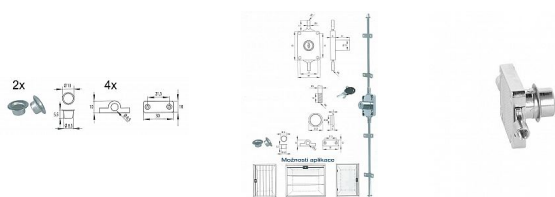

SISO 7080/19 nikel nábytkový zámek

» ZABEZPEČENÍ » NÁBYTKOVÉ ZÁMKY

Kód produktu

05032-3120

Balení

1 Ks

Rozvorový zámek se dvěma klíči a příslušenstvím pro skříňky k aplikaci vlevo, vpravo nebo nahoře na dvířkách. (varianta různých klíčků (s možností odemknutí generálním klíčem J11) nebo stejných klíčků). Tyče nejsou součástí výrobku, ale jako samostatný díl (viz související zboží níže).

Dostupnost sklad SEZAM :

u dodavatele

Dostupné sklad dodavatele:

sklad dodavatele

Popis

Rozvorová tyč k zámku 7080 (zámek viz související zboží) (k jednomu zámku jsou potřeba 2 tyče)