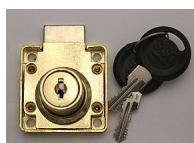

# SISO 850 nábytkový zámek 38mm nikel Z10

## 14.01.085.0

» ZABEZPEČENÍ » NÁBYTKOVÉ ZÁMKY

Kód produktu	05032-3011
Balení	1 Ks

Nábytkový zámek řady SISO pro zásuvky, skříně a skříňky (s různými či stejnými klíči). (sada obsahuje 2 klíčky).

Dostupnost sklad SEZAM : u dodavatele  
Dostupné sklad dodavatele: sklad dodavatele