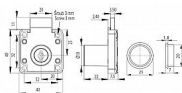

SISO 850 nábytkový zámek 38mm nikel Z10

14.01.085.0

» ZABEZPEČENÍ » NÁBYTKOVÉ ZÁMKY

Kód produktu	05032-3011
Balení	1 Ks

Nábytkový zámek řady SISO pro zásuvky, skříně a skříňky (s různými či stejnými klíči). (sada obsahuje 2 klíčky).

Dostupnost sklad SEZAM : u dodavatele
Dostupné sklad dodavatele: sklad dodavatele