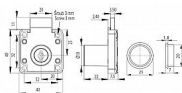

## 14.01.085.0

» ZABEZPEČENÍ » NÁBYTKOVÉ ZÁMKY

Kód produktu	05032-3011
Balení	1 Ks

Nábytkový zámek řady SISO pro zásuvky, skříně a skříňky (s různými či stejnými klíči). (sada obsahuje 2 klíčky).

Dostupnost sklad SEZAM : u dodavatele  
Dostupné sklad dodavatele: sklad dodavatele