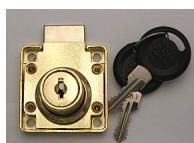

SISO 850 nábytkový zámek 38mm nikel Z10

14.01.085.0

» ZABEZPEČENÍ » NÁBYTKOVÉ ZÁMKY

Kód produktu	05032-3011
Balení	1 ks

Nábytkový zámek řady SISO pro zásuvky, skříně a skříňky (s různými či stejnými klíči). (sada obsahuje 2 klíčky).