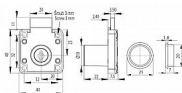

SISO 850 nábytkový zámek 38mm nikel Z10

14.01.085.0

» ZABEZPEČENÍ » NÁBYTKOVÉ ZÁMKY

Kód produktu	05032-3011
Balení	1 ks

Nábytkový zámek řady SISO pro zásuvky, skříně a skříňky (s různými či stejnými klíči). (sada obsahuje 2 klíčky).