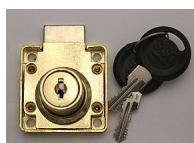

SISO 850 nábytkový zámek 38mm nikel Z10

14.01.085.0

» ZABEZPEČENÍ » NÁBYTKOVÉ ZÁMKY

Kód produktu	05032-3011
Balení	1 Ks

Nábytkový zámek řady SISO pro zásuvky, skříně a skříňky (s různými či stejnými klíči). (sada obsahuje 2 klíčky).

Dostupnost sklad SEZAM : u dodavatele
Dostupné sklad dodavatele: sklad dodavatele