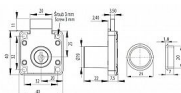

SISO 850 nábytkový zámek NIKL SU

» ZABEZPEČENÍ » NÁBYTKOVÉ ZÁMKY

Kód produktu	05032-3010
Balení	1 ks

Nábytkový zámek řady SISO pro zásuvky, skříně a skříňky (s různými či stejnými klíči). (sada obsahuje 2 klíčky).