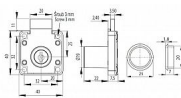

SISO 850 nábytkový zámek NIKL

» ZABEZPEČENÍ » NÁBYTKOVÉ ZÁMKY

Dodavatelské číslo	10.14.01.052-2
Kód produktu	05032-3005
Balení	1 ks

Nábytkový zámek řady SISO pro zásuvky, skříně a skříňky (s různými či stejnými klíči). (sada obsahuje 2 klíčky).