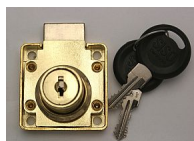

SISO 850 nábytkový zámek NIKL

» ZABEZPEČENÍ » NÁBYTKOVÉ ZÁMKY

Dodavatelské číslo	10.14.01.052-2
Kód produktu	05032-3005
Balení	1 ks

Nábytkový zámek řady SISO pro zásuvky, skříně a skříňky (s různými či stejnými klíči). (sada obsahuje 2 klíčky).