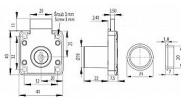

SISO 850 nábytkový zámek

» ZABEZPEČENÍ » NÁBYTKOVÉ ZÁMKY

Kód produktu

MP05032-3005

Nábytkový zámek řady SISO pro zásuvky, skříně a skříňky (s různými či stejnými klíči). (sada obsahuje 2 klíčky).

Dostupnost sklad SEZAM :
Dostupné sklad dodavatele: