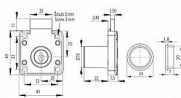

# SISO 850 nábytkový zámek

» ZABEZPEČENÍ » NÁBYTKOVÉ ZÁMKY

Kód produktu

MP05032-3005

Nábytkový zámek řady SISO pro zásuvky, skříně a skříňky (s různými či stejnými klíči). (sada obsahuje 2 klíčky).

Dostupnost sklad SEZAM :  
Dostupné sklad dodavatele: