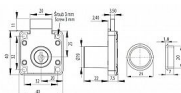

SISO 850 nábytkový zámek

» ZABEZPEČENÍ » NÁBYTKOVÉ ZÁMKY

Kód produktu MP05032-3005

Balení 0 ks

Nábytkový zámek řady SISO pro zásuvky, skříně a skříňky (s různými či stejnými klíči). (sada obsahuje 2 klíčky).