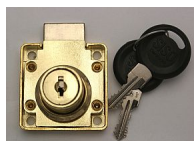

# SISO 850 nábytkový zámek

» ZABEZPEČENÍ » NÁBYTKOVÉ ZÁMKY

Kód produktu

MP05032-3005

Nábytkový zámek řady SISO pro zásuvky, skříně a skříňky (s různými či stejnými klíči). (sada obsahuje 2 klíčky).

Dostupnost sklad SEZAM :  
Dostupné sklad dodavatele: