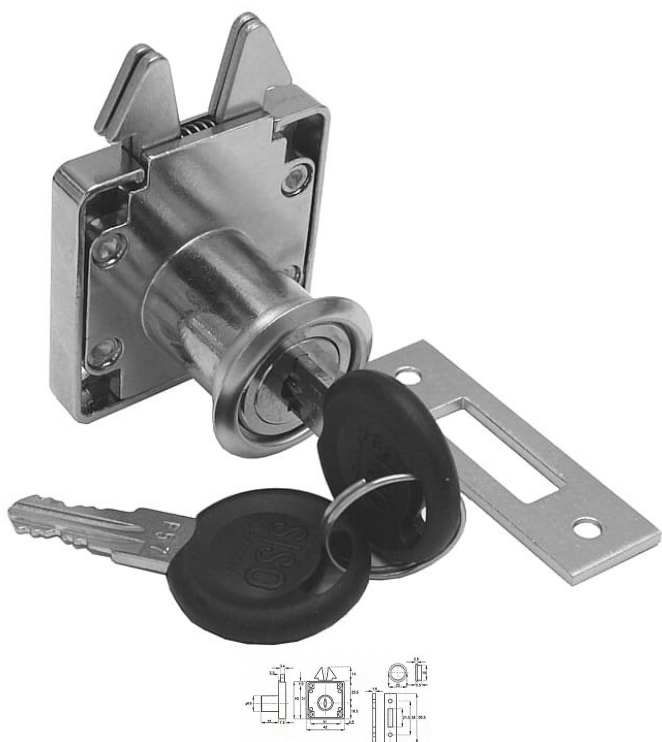

SISO 855 nábytkový zámek s háčky nikl 10.14.01.4

» ZABEZPEČENÍ » NÁBYTKOVÉ ZÁMKY

Kód produktu 05032-3015

Balení 1 Ks

Nábytkový zámek na různé i stejné klíče. - pro zásuvky, skříně a skříňky.

Dostupnost sklad SEZAM : skladem