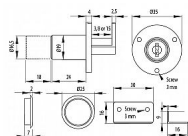

SISO 919 Cr nábytkový zámek

» ZABEZPEČENÍ » NÁBYTKOVÉ ZÁMKY

Dodavatelské číslo	1403005
Kód produktu	05032-3154
Balení	1 Ks

Kód #1403005
Provedení: Zásuvkový
Délka cylindru: 24 mm
Průměr cylindru: 19 mm
Povrchová úprava: Nikl lesk
Typ klíče: Kov + plast
Opakovatelnost klíče: Různý klíč
Použití: zásuvky, skříně, boxy
Obsah balení: zámek, rozeta, 2ks klíče, lomený protiplech