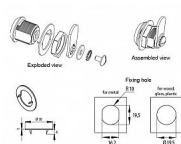

SISO x 1930 Chrom univerzální zámek A09 závora

» ZABEZPEČENÍ » NÁBYTKOVÉ ZÁMKY

Dodavatelské číslo	1404500
Kód produktu	05032-3145
Balení	1 Ks

Délka cylindru: 30 mm
Průměr cylindru: 19 mm
Povrchová úprava: Chrom lesk
Typ klíče: Kov + plast
Opakovatelnost klíče: Různý klíč
Jazýček: A09 - 40mm