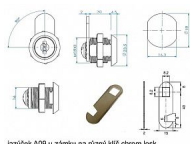

SISO x 1930 Chrom univerzální zámek A09 závora

» ZABEZPEČENÍ » NÁBYTKOVÉ ZÁMKY

Dodavatelské číslo	1404500
Kód produktu	05032-3145
Balení	1 Ks

Délka cylindru: 30 mm
Průměr cylindru: 19 mm
Povrchová úprava: Chrom lesk
Typ klíče: Kov + plast
Opakovatelnost klíče: Různý klíč
Jazýček: A09 - 40mm