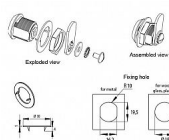

SISO x 1930 SU-stejný klíč Chrom univerzální zámek A01 závora

» ZABEZPEČENÍ » NÁBYTKOVÉ ZÁMKY

Dodavatelské číslo	1404498
Kód produktu	05032-3150
Balení	1 Ks

Délka cylindru: 30 mm
Průměr cylindru: 19 mm
Povrchová úprava: Chrom lesk
Typ klíče: Kov + plast
Opakovatelnost klíče: Stejný klíč - zámky sjednoceny pod jedním číslem klíče
Jazyček: A01 - 25mm