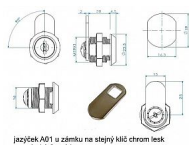

SISO x 1930 SU-stejný klíč Chrom univerzální zámek A01 závora

» ZABEZPEČENÍ » NÁBYTKOVÉ ZÁMKY

Dodavatelské číslo	1404498
Kód produktu	05032-3150
Balení	1 Ks

Délka cylindru: 30 mm
Průměr cylindru: 19 mm
Povrchová úprava: Chrom lesk
Typ klíče: Kov + plast
Opakovatelnost klíče: Stejný klíč - zámky sjednoceny pod jedním číslem klíče
Jazyček: A01 - 25mm