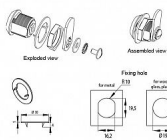

SISO x 1930 SU-stejný klíč Chrom univerzální zámek A01 závora

» ZABEZPEČENÍ » NÁBYTKOVÉ ZÁMKY

Dodavatelské číslo	1404498
Kód produktu	05032-3150
Balení	1 Ks

Délka cylindru: 30 mm
Průměr cylindru: 19 mm
Povrchová úprava: Chrom lesk
Typ klíče: Kov + plast
Opakovatelnost klíče: Stejný klíč - zámky sjednoceny pod jedním číslem klíče
Jazýček: A01 - 25mm

Dostupnost sklad SEZAM : u dodavatele

Parametry

Další vlastnosti PROTIPOŽÁRNÍ