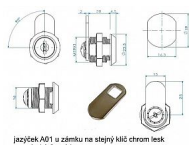

# SISO x 1930 SU-stejný klíč Chrom univerzální zámek A01 závora

» ZABEZPEČENÍ » NÁBYTKOVÉ ZÁMKY

Jazyček A01 se zděnkou na stejný klíč chrom lesk  
a v zámku domů barvy

Dodavatelské číslo	1404498
Kód produktu	05032-3150
Balení	1 Ks

Délka cylindru: 30 mm  
Průměr cylindru: 19 mm  
Povrchová úprava: Chrom lesk  
Typ klíče: Kov + plast  
Opakovatelnost klíče: Stejný klíč - zámky sjednoceny pod jedním číslem klíče  
Jazyček: A01 - 25mm