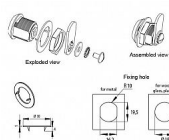

SISO x 1930 SU-stejný klíč Chrom univerzální zámek A01 závora

» ZABEZPEČENÍ » NÁBYTKOVÉ ZÁMKY

Dodavatelské číslo	1404498
Kód produktu	05032-3150
Balení	1 Ks

Délka cylindru: 30 mm
Průměr cylindru: 19 mm
Povrchová úprava: Chrom lesk
Typ klíče: Kov + plast
Opakovatelnost klíče: Stejný klíč - zámky sjednoceny pod jedním číslem klíče
Jazyček: A01 - 25mm

Dostupnost sklad SEZAM : u dodavatele

Parametry

Další vlastnosti PROTIPOŽÁRNÍ