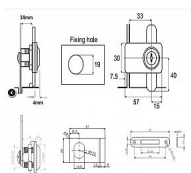

SISO X-916 zámek na dvojsklo

» ZABEZPEČENÍ » NÁBYTKOVÉ ZÁMKY

Kód produktu

MP05032-3105

Balení

1 Ks

Zámek slouží k uzamykání dvou skleněných křídel do půdy nebo dna korpusu. Nutno vrtat otvor do skla.
Obsah balení

zámek, přední krycí plech, 2ks klíče, jazýček, převlečná matice, tlumící kroužek, protiplech s výřezem

Dostupnost sklad SEZAM :

u dodavatele

Dostupné sklad dodavatele:

momentálně nedostupné