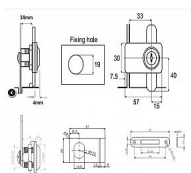

# SISO X-916 zámek na dvojsklo

» ZABEZPEČENÍ » NÁBYTKOVÉ ZÁMKY

Kód produktu

MP05032-3105

Balení

1 Ks

Zámek slouží k uzamykání dvou skleněných křídel do půdy nebo dna korpusu. Nutno vrtat otvor do skla.  
Obsah balení

zámek, přední krycí plech, 2ks klíče, jazýček, převlečná matice, tlumící kroužek, protiplech s výřezem

Dostupnost sklad SEZAM :

u dodavatele

Dostupné sklad dodavatele:

momentálně nedostupné