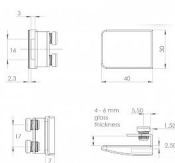

SISO zarážka zámku 2 skla satén niki 101409531

» ZABEZPEČENÍ » NÁBYTKOVÉ ZÁMKY

Kód produktu

05032-3215

Balení

1 ks

Zarážka zámku řady SQUARE slouží jako druhý díl k zámku na 1 sklo v případě, že je zámek umístěn na střed dvoukřídlých dveří (pro tloušťku skla 4-6 mm). Uchycení pouhým přišroubováním (bez vrtání skla)