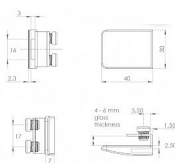

SISO zarážka zámku 2 skla satén niki 101409531

» ZABEZPEČENÍ » NÁBYTKOVÉ ZÁMKY

Kód produktu

05032-3215

Balení

1 Ks

Zarážka zámku řady SQUARE slouží jako druhý díl k zámku na 1 sklo v případě, že je zámek umístěn na střed dvoukřídlých dveří (pro tloušťku skla 4-6 mm). Uchycení pouhým přišroubováním (bez vrtání skla)