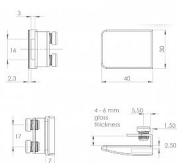

# SISO zarážka zámku 2 skla satén niki 101409531

» ZABEZPEČENÍ » NÁBYTKOVÉ ZÁMKY

Kód produktu

05032-3215

Balení

1 Ks

Zarážka zámku řady SQUARE slouží jako druhý díl k zámku na 1 sklo v případě, že je zámek umístěn na střed dvoukřídlých dveří (pro tloušťku skla 4-6 mm). Uchycení pouhým přišroubováním (bez vrtání skla)