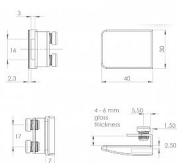

SISO zarážka zámku 2 skla satén niki 101409531

» ZABEZPEČENÍ » NÁBYTKOVÉ ZÁMKY

Kód produktu

05032-3215

Balení

1 Ks

Zarážka zámku řady SQUARE slouží jako druhý díl k zámku na 1 sklo v případě, že je zámek umístěn na střed dvoukřídlých dveří (pro tloušťku skla 4-6 mm). Uchycení pouhým přišroubováním (bez vrtání skla)