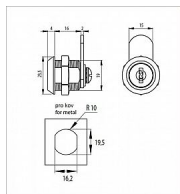

# SISOx1916 lamelový zámek nikl 14.04.471-0 90DG 16mm

» ZABEZPEČENÍ » NÁBYTKOVÉ ZÁMKY

Kód produktu

05032-3041

Balení

1 ks

Nábytkový zámek řady SISO se dvěma klíči. Tento typ je určen pro kov a plast. K výběru je varianta s různými klíči; s různými klíči a generálem (generální klíč je vždy na jedno balení tj. 24 ks - více generálních klíčů možno přiojednat); stejnými klíči.