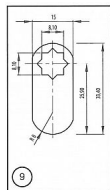

# SISOx1916 lamelový zámek nikl 14.04.471-0 90DG 16mm

» ZABEZPEČENÍ » NÁBYTKOVÉ ZÁMKY

Kód produktu

05032-3041

Balení

1 ks

Nábytkový zámek řady SISO se dvěma klíči. Tento typ je určen pro kov a plast. K výběru je varianta s různými klíči; s různými klíči a generálem (generální klíč je vždy na jedno balení tj. 24 ks - více generálních klíčů možno přiojednat); stejnými klíči.