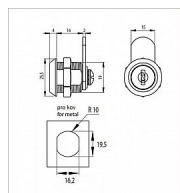

# SISOx1916 lamelový zámek niki 14.04.471-0 90DG 16mm

» ZABEZPEČENÍ » NÁBYTKOVÉ ZÁMKY

Kód produktu

05032-3041

Balení

1 ks

Nábytkový zámek řady SISO se dvěma klíči. Tento typ je určen pro kov a plast. K výběru je varianta s různými klíči; s různými klíči a generálem (generální klíč je vždy na jedno balení tj. 24 ks - více generálních klíčů možno přiojednat); stejnými klíči.