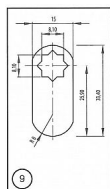

# SISOx1916 lamelový zámek niki 14.04.471-0 90DG 16mm

» ZABEZPEČENÍ » NÁBYTKOVÉ ZÁMKY

Kód produktu

05032-3041

Balení

1 ks

Nábytkový zámek řady SISO se dvěma klíči. Tento typ je určen pro kov a plast. K výběru je varianta s různými klíči; s různými klíči a generálem (generální klíč je vždy na jedno balení tj. 24 ks - více generálních klíčů možno přiojednat); stejnými klíči.