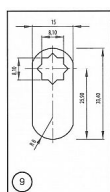

SISOx1916 lamelový zámek nikel 90 10.14.04.468

» ZABEZPEČENÍ » NÁBYTKOVÉ ZÁMKY

Kód produktu

05032-3035

Balení

1 ks

Nábytkový zámek řady SISO se dvěma klíči. Tento typ je určen pro kov a plast. K výběru je varianta s různými klíči; s různými klíči a generálem (generální klíč je vždy na jedno balení tj. 24 ks - více generálních klíčů možno přiojednat); stejnými klíči.