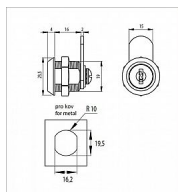

SISOx1916 lamelový zámek nikel 90 10.14.04.468

» ZABEZPEČENÍ » NÁBYTKOVÉ ZÁMKY

Kód produktu

05032-3035

Balení

1 ks

Nábytkový zámek řady SISO se dvěma klíči. Tento typ je určen pro kov a plast. K výběru je varianta s různými klíči; s různými klíči a generálem (generální klíč je vždy na jedno balení tj. 24 ks - více generálních klíčů možno přiojednat); stejnými klíči.