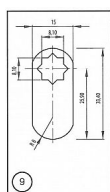

SISOx1916 lamelový zámek niki SU 10.14.04.466

» ZABEZPEČENÍ » NÁBYTKOVÉ ZÁMKY

Kód produktu

05032-3040

Balení

1 Ks

Nábytkový zámek řady SISO se dvěma klíči. Tento typ je určen pro kov a plast. K výběru je varianta s různými klíči; s různými klíči a generálem (generální klíč je vždy na jedno balení tj. 24 ks - více generálních klíčů možno přiojednat); stejnými klíči.