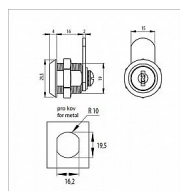

SISOx1916 lamelový zámek niki SU 10.14.04.466

» ZABEZPEČENÍ » NÁBYTKOVÉ ZÁMKY

Kód produktu

05032-3040

Balení

1 Ks

Nábytkový zámek řady SISO se dvěma klíči. Tento typ je určen pro kov a plast. K výběru je varianta s různými klíči; s různými klíči a generálem (generální klíč je vždy na jedno balení tj. 24 ks - více generálních klíčů možno přiojednat); stejnými klíči.