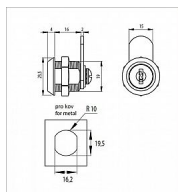

SISOx1916 lamelový zámek niki SU 10.14.04.466

» ZABEZPEČENÍ » NÁBYTKOVÉ ZÁMKY

Kód produktu

05032-3040

Balení

1 ks

Nábytkový zámek řady SISO se dvěma klíči. Tento typ je určen pro kov a plast. K výběru je varianta s různými klíči; s různými klíči a generálem (generální klíč je vždy na jedno balení tj. 24 ks - více generálních klíčů možno přibjednat); stejnými klíči.