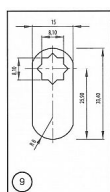

SISOx1916 lamelový zámek niki SU 10.14.04.466

» ZABEZPEČENÍ » NÁBYTKOVÉ ZÁMKY

Kód produktu

05032-3040

Balení

1 ks

Nábytkový zámek řady SISO se dvěma klíči. Tento typ je určen pro kov a plast. K výběru je varianta s různými klíči; s různými klíči a generálem (generální klíč je vždy na jedno balení tj. 24 ks - více generálních klíčů možno přibjednat); stejnými klíči.