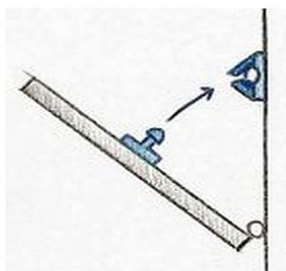

Sklapka dveřní Nikl horizontální F1-261

» DVEŘNÍ KOVÁNÍ » STAVĚČE, ZARÁŽKY

Dodavatelské číslo	032052
EAN	8590531320521
Kód produktu	04050-7075
Balení	1 ks

Dostupnost na hlavním skladě: skladem

Parametry

Barva	Chrom/nikl
-------	------------