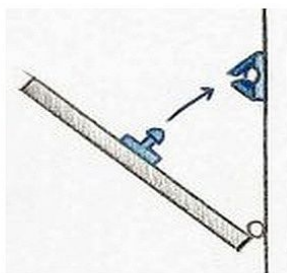

Sklapka dveřní Nikl horizontální F1-261

» DVEŘNÍ KOVÁNÍ » STAVĚČE, ZARÁŽKY

Dodavatelské číslo	032052
EAN	8590531320521
Kód produktu	04050-7075
Balení	1 Ks

pro aretaci dvířek

Dostupnost sklad SEZAM : více než 10 ks
Dostupné sklad dodavatele: sklad dodavatele