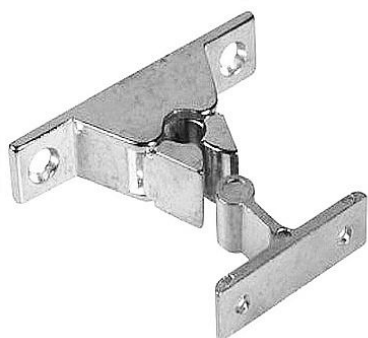

Sklapka dveřní Nikl horizontální F1-261

» DVEŘNÍ KOVÁNÍ » STAVĚČE, ZARÁŽKY

Dodavatelské číslo	032052
EAN	8590531320521
Kód produktu	04050-7075
Balení	1 Ks

pro aretaci dvířek

Dostupnost sklad SEZAM : více než 10 ks
Dostupné sklad dodavatele: sklad dodavatele

Parametry

Barva	Chrom/nikl
-------	------------