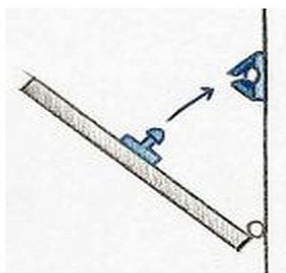

Sklapka dveřní Nikl horizontální F1-261

» DVEŘNÍ KOVÁNÍ » STAVĚČE, ZARÁŽKY

Dodavatelské číslo	032052
EAN	8590531320521
Kód produktu	04050-7075
Balení	1 Ks

pro aretaci dvířek

Dostupnost sklad SEZAM : více než 10 ks
Dostupné sklad dodavatele: sklad dodavatele