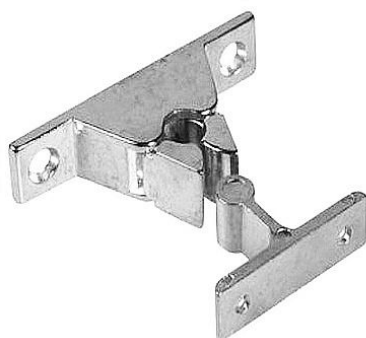

Sklapka dveřní Nikl horizontální F1-261

» DVEŘNÍ KOVÁNÍ » STAVĚČE, ZARÁŽKY

Dodavatelské číslo	032052
EAN	8590531320521
Kód produktu	04050-7075
Balení	1 ks

Dostupnost na hlavním skladě: skladem

Parametry

Barva	Chrom/nikl
-------	------------