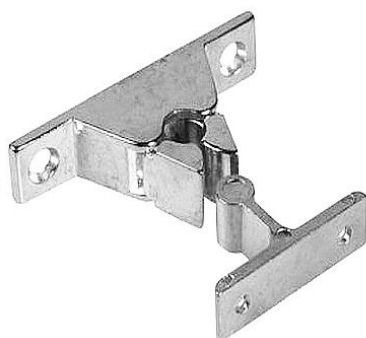

Sklapka dveřní Nikl horizontální F1-261

» DVEŘNÍ KOVÁNÍ » STAVĚČE, ZARÁŽKY

Dodavatelské číslo	032052
EAN	8590531320521
Kód produktu	04050-7075
Balení	1 Ks

pro aretaci dvířek

Dostupnost sklad SEZAM : více než 10 ks
Dostupné sklad dodavatele: sklad dodavatele

Parametry

Barva	Chrom/nikl
-------	------------