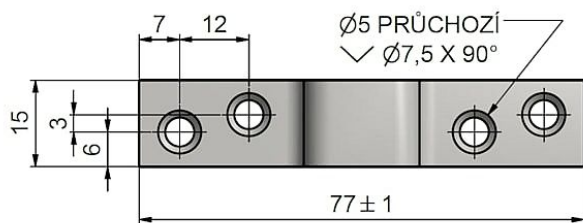

## Popis

Slouží k zajištění okna v zavřené poloze.

Dodavatelské číslo 66020000

Kód produktu 05030-6055

Balení 100 ks

různé velikosti, provedení Zn bílý, Zn žlutý, PMS

Dostupnost na hlavním skladě: skladem u dodavatele