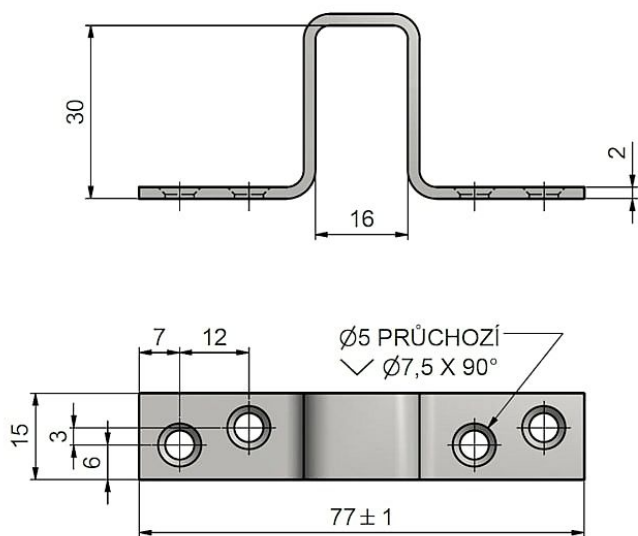

Skoba okenní 30 surový 6602

» OKENNÍ KOVÁNÍ » PŘÍSLUŠENSTVÍ

Popis

Slouží k zajištění okna v zavřené poloze.

Dodavatelské číslo 66020000

Kód produktu 05030-6055

Balení 100 Ks

různé velikosti, provedení Zn bílý, Zn žlutý, PMS