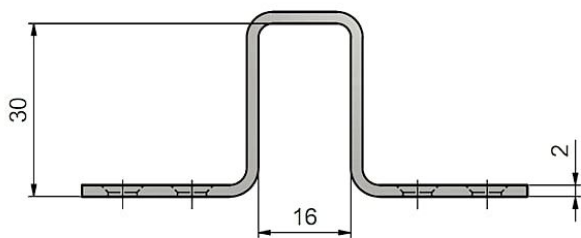

Skoba okenní 30 surový 6602

» OKENNÍ KOVÁNÍ » PŘÍSLUŠENSTVÍ

Popis

Slouží k zajištění okna v zavřené poloze.

Dodavatelské číslo 66020000

Kód produktu 05030-6055

Balení 100 ks

různé velikosti, provedení Zn bílý, Zn žlutý, PMS