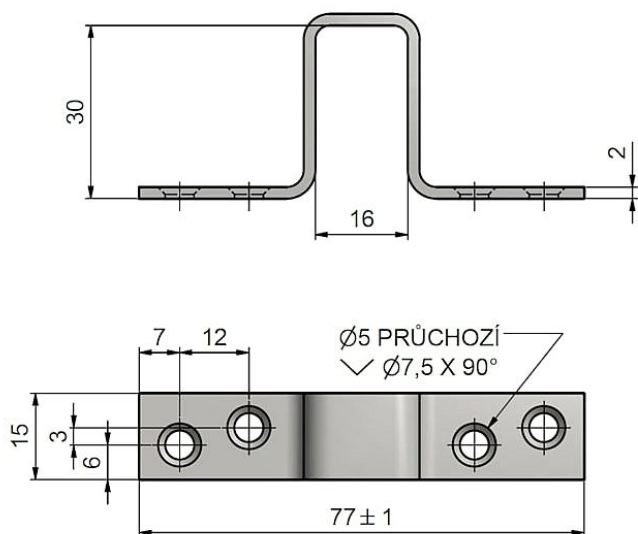

Skoba okenní 30 surový 6602

» OKENNÍ KOVÁNÍ » PŘÍSLUŠENSTVÍ

Popis

Slouží k zajištění okna v zavřené poloze.

Dodavatelské číslo	66020000
Kód produktu	05030-6055
Balení	100 Ks

různé velikosti, provedení Zn bílý, Zn žlutý, PMS