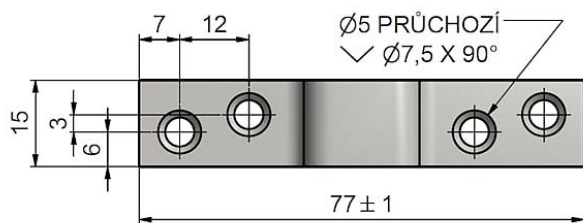

Skoba okenní 30 surový 6602

» OKENNÍ KOVÁNÍ » PŘÍSLUŠENSTVÍ

Popis

Slouží k zajištění okna v zavřené poloze.

Dodavatelské číslo 66020000

Kód produktu 05030-6055

Balení 100 ks

různé velikosti, provedení Zn bílý, Zn žlutý, PMS