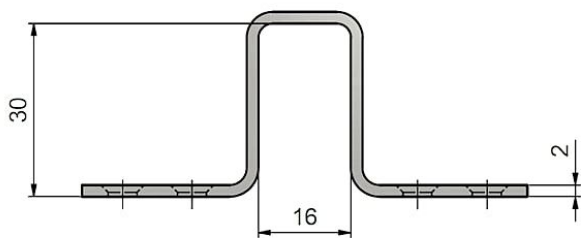

# Skoba okenní 30 surový 6602

» OKENNÍ KOVÁNÍ » PŘÍSLUŠENSTVÍ

## Popis

Slouží k zajištění okna v zavřené poloze.

Dodavatelské číslo 66020000

Kód produktu 05030-6055

Balení 100 ks

různé velikosti, provedení Zn bílý, Zn žlutý, PMS

Dostupnost na hlavním skladě: skladem u dodavatele