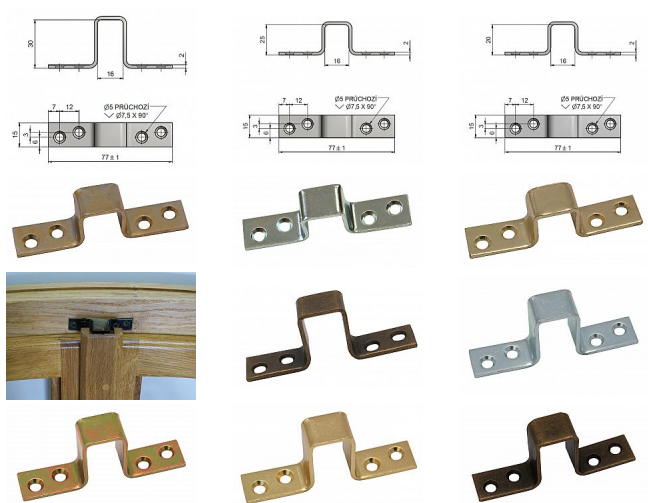

Skoba okenní k přišroubování TKZ

» OKENNÍ KOVÁNÍ » PŘÍSLUŠENSTVÍ

Kód produktu

MP05030-6000

Balení

0 ks

různé velikosti, provedení Zn bílý, Zn žlutý, PMS

Dostupnost na hlavním skladě:

více než 200 ks

Popis

Slouží k zajištění okna v zavřené poloze.