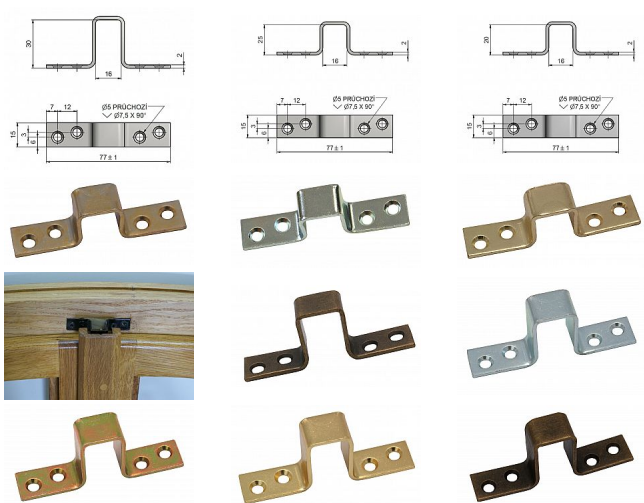

Skoba okenní k přišroubování TKZ

» OKENNÍ KOVÁNÍ » PŘÍSLUŠENSTVÍ

Kód produktu

MP05030-6000

různé velikosti, provedení Zn bílý, Zn žlutý, PMS

Dostupnost sklad SEZAM :
Dostupné sklad dodavatele:

více než 200 ks
momentálně nedostupné

Popis

Slouží k zajištění okna v zavřené poloze.