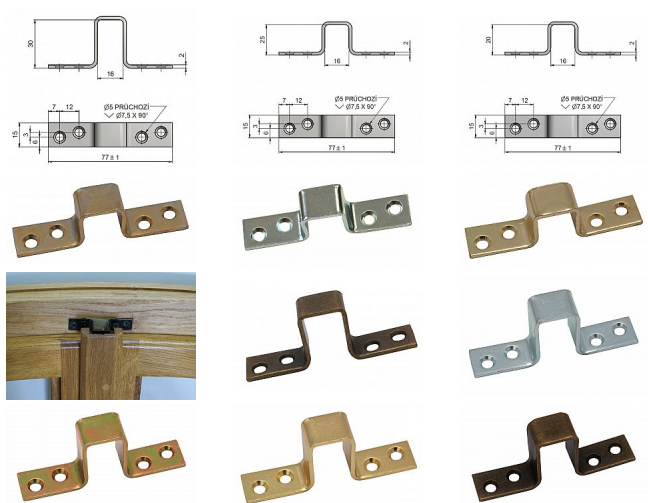

Skoba okenní k přišroubování TKZ

» OKENNÍ KOVÁNÍ » PŘÍSLUŠENSTVÍ

Kód produktu

MP05030-6000

různé velikosti, provedení Zn bílý, Zn žlutý, PMS

Dostupnost sklad SEZAM :
Dostupné sklad dodavatele:

více než 200 ks
momentálně nedostupné

Popis

Slouží k zajištění okna v zavřené poloze.