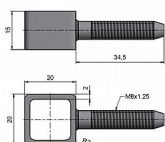

# Skoba okenní k zašroubování 20x20x15 M8x13 SMO starmomosaz 659700B90

» OKENNÍ KOVÁNÍ » PŘÍSLUŠENSTVÍ

## Popis

Únosnost / ks (v kg) 0 (=není definováno) Průměr závitu svorníku(ů) M8 Český výrobek Ano

Dodavatelské číslo	659700B90
Kód produktu	05030-6153
Balení	50 Ks

Pro dřevěná okna - určeny především pro historické objekty, kde je vyžadován stylový vzhled.