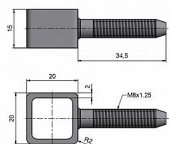

# Skoba okenní k zašroubování 20x20x15 M8x34,5 6597

» OKENNÍ KOVÁNÍ » PŘÍSLUŠENSTVÍ

Kód produktu

MP05030-6150

Pro dřevěná okna - určeny především pro historické objekty, kde je vyžadován stylový vzhled.

Dostupnost sklad SEZAM :

## Popis

Únosnost / ks (v kg) 0 (=není definováno) Průměr závitu svorníku(ů) M8 Český výrobek Ano