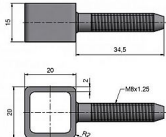

# Skoba okenní k zašroubování 20x20x15 M8x34,5 6597

» OKENNÍ KOVÁNÍ » PŘÍSLUŠENSTVÍ

Kód produktu

MP05030-6150

Pro dřevěná okna - určeny především pro historické objekty, kde je vyžadován stylový vzhled.

Dostupnost sklad SEZAM :

## Popis

Únosnost / ks (v kg) 0 (=není definováno) Průměr závitu svorníku(ů) M8 Český výrobek Ano