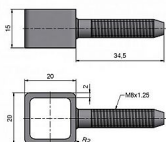

Skoba okenní k zašroubování 20x20x15 M8x34,5 6597

» OKENNÍ KOVÁNÍ » PŘÍSLUŠENSTVÍ

Popis

Únosnost / ks (v kg) 0 (=není definováno)

Průměr závitů svorníku(ů) M8

Český výrobek Ano

Kód produktu

MP05030-6150